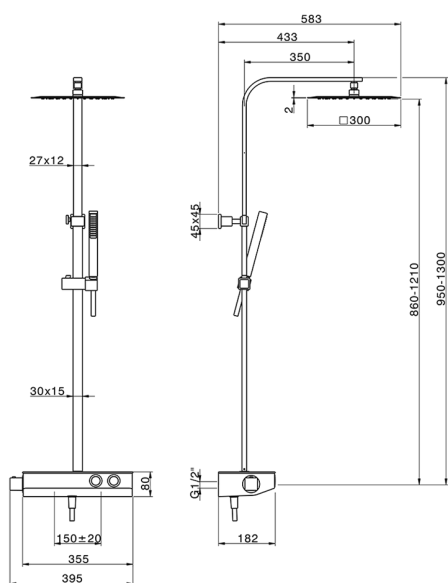

Colonna doccia termostatica 2 funzioni COLUMNS_TLC86020

MODELLO **TLC86020**

Colonna doccia termostatica 2 funzioni, devistop 2 uscite a pulsante, colonna telescopica, supporto doccetta scorrevole, doccetta monogetto minimalista quadra 27x27 mm ABS, soffione quadro 300x300 mm sp.2 mm in INOX, flessibile liscio SILVERFLEX 150 cm

FINITURE DISPONIBILI

CARATTERISTICHE

Ricambio Cartuccia **22.04A.AR - ZZ97279004**

Cartuccia Termostatica Argo 2 (filtro lungo)

DeviaStop

La tecnologia Devia Stop di Huber consente con un semplice movimento rotativo di gestire la portata dell'acqua e di scegliere la modalità d'erogazione (soffione, doccetta a mano).