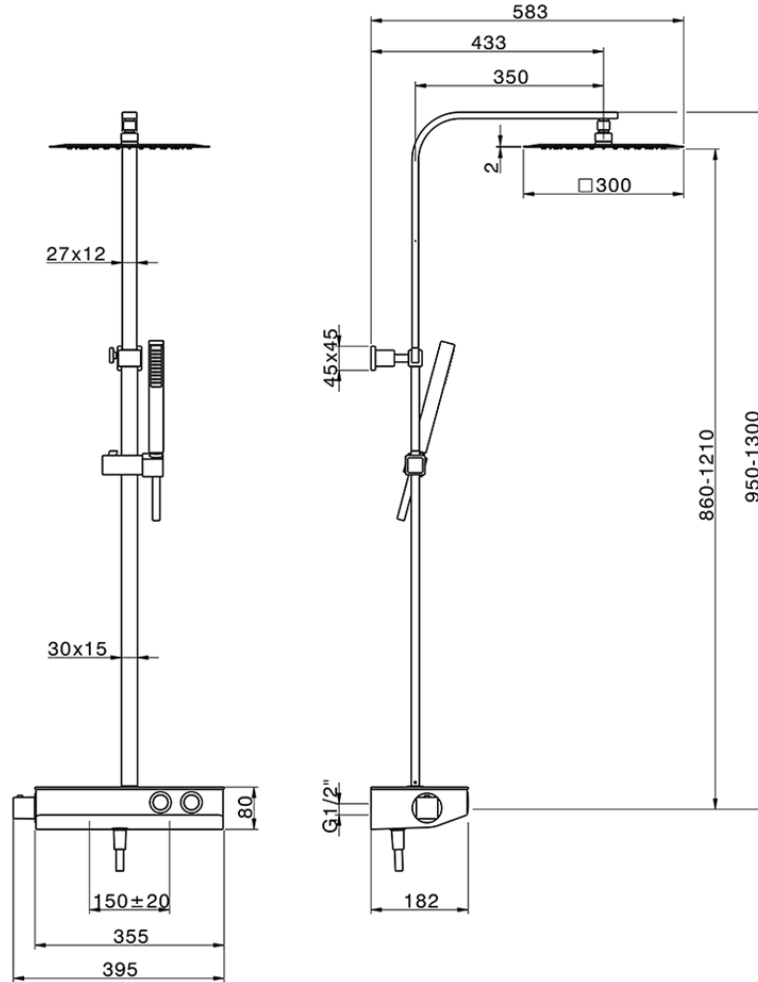

Colonna doccia termostatica 2 funzioni COLUMNS_TLC86020

TLC86020

<http://www.huberitalia.com/colonna-doccia-termostatica-2-funzioni-columns-tlc86020>

2026-05-31