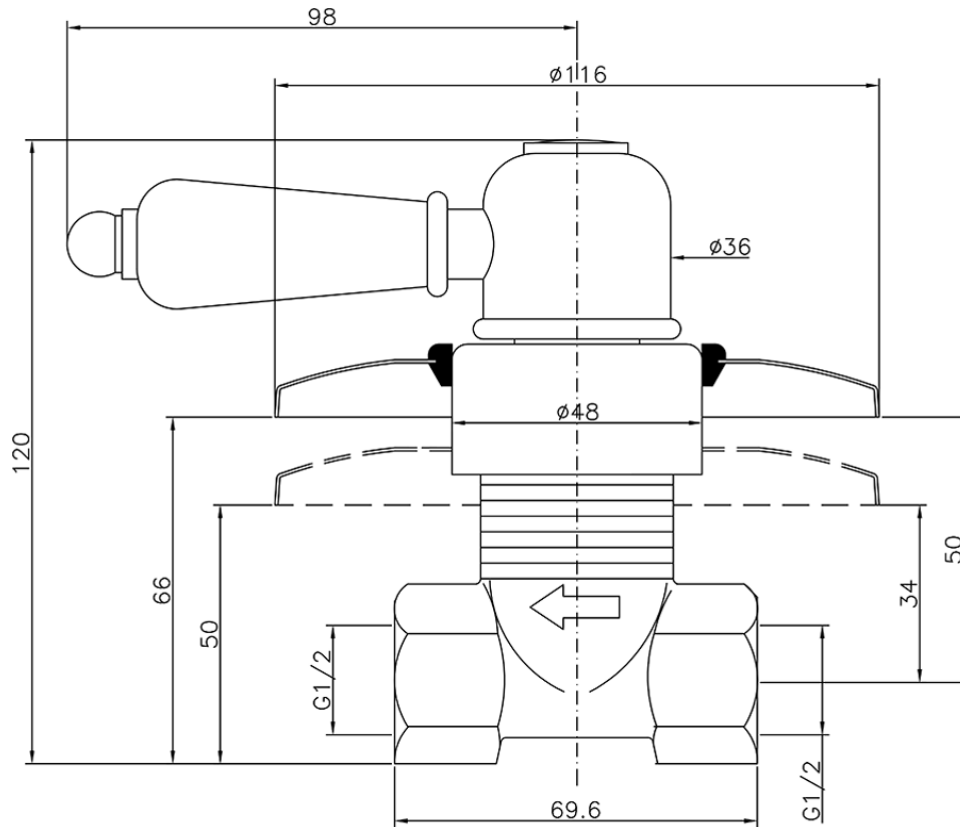

Rubinetto d'arresto incasso CROISSETTE_CS000310

CS000310

<http://www.huberitalia.com/rubinetto-darresto-incasso-croisette-cs000310>

2026-04-17