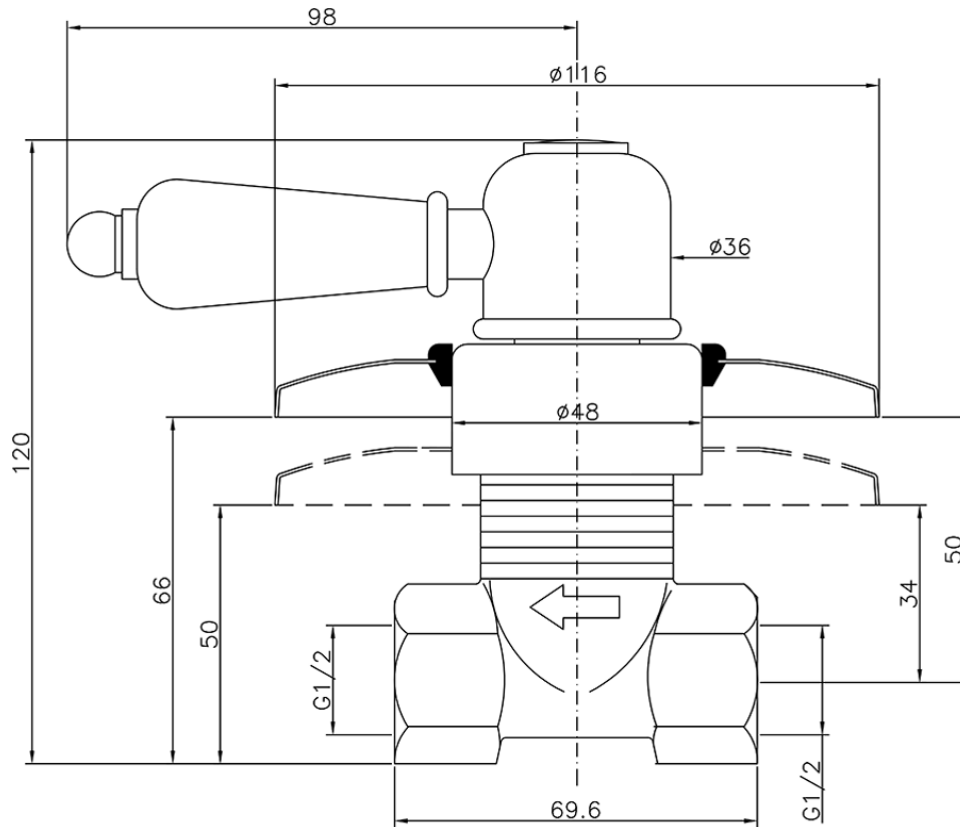

Rubinetto d'arresto incasso CROISSETTE_CS000310

CS000310

<http://www.huberitalia.com/rubinetto-darresto-incasso-croisette-cs000310>

2026-06-27