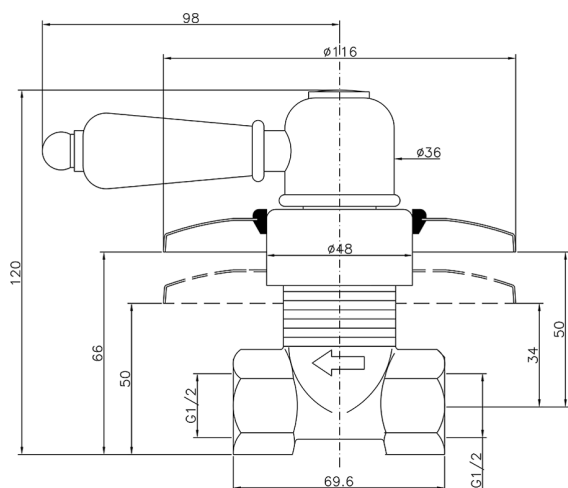

## Rubinetto d'arresto incasso CROISETTE\_CS000310

MODELLO **CS000310**

Rubinetto d'arresto incasso, uscita 1/2" F

FINITURE DISPONIBILI

-  **21** 21 Cromo
-  **27** 27 Vecchio Bronzo
-  **2G** 2G Oro Antico
-  **2W** 2W Oro Spazzolato

CARATTERISTICHE

Installazione **Incasso**

2026-06-27