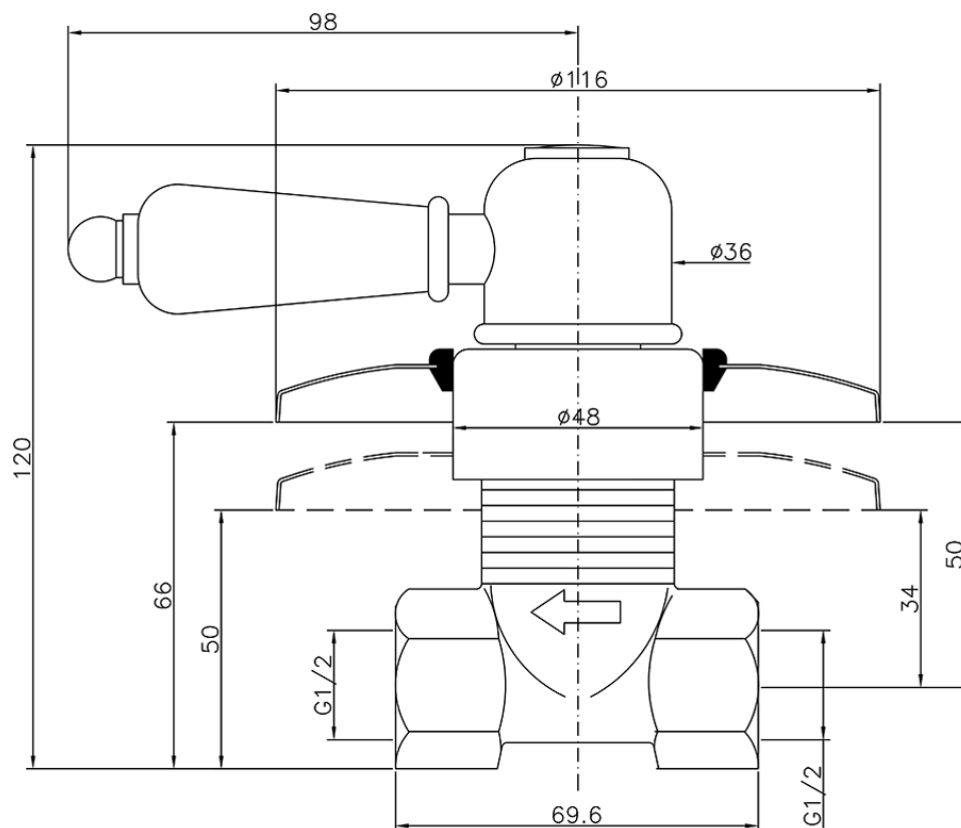

Rubinetto d'arresto incasso CROISSETTE_CS000310

CS000310

<http://www.huberitalia.com/rubinetto-darresto-incasso-croisette-cs000310>

2026-04-21