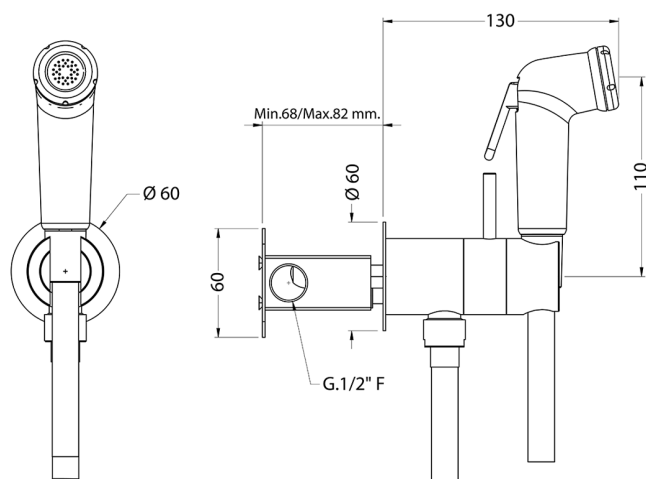

Set doccetta igienica completo COLLETTIVITÀ_BC007945

MODELLO **BC007945**

Set doccetta igienica completo, supporto murale tondo, miscelazione progressiva acque calda-fredda, completo di parte incasso, doccetta igienica in ABS - flex PVC 120 cm

FINITURE DISPONIBILI

21 21 Cromo

CARATTERISTICHE

Doccetta igienica

Doccetta Igienica

Doccetta igienica multiforo, per la cura dell'igiene personale.

MixedWater

Il sistema Mixed Water Huber permette la miscelazione progressiva acqua calda con acqua fredda.