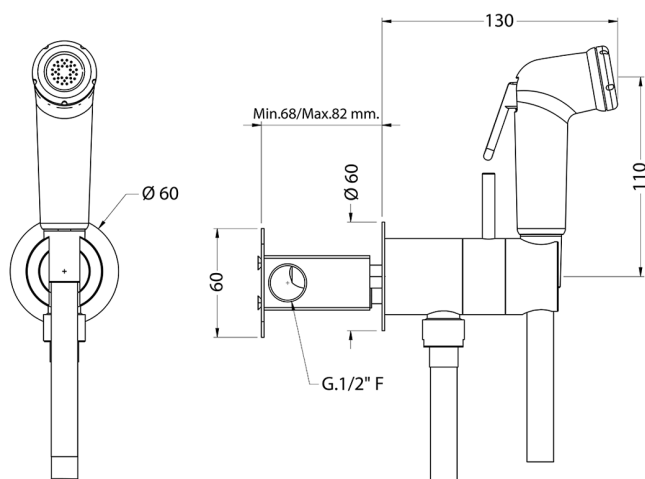

Set doccetta igienica completo COLLETTIVITÀ_BC007945

MODELLO **BC007945**

Set doccetta igienica completo, supporto murale tondo, miscelazione progressiva acque calda-fredda, completo di parte incasso, doccetta igienica in ABS - flex PVC 120 cm

FINITURE DISPONIBILI

21 21 Cromo

CARATTERISTICHE

Doccetta igienica

Doccetta Igienica

Doccetta igienica multiforo, per la cura dell'igiene personale.

MixedWater

Il sistema Mixed Water Huber permette la miscelazione progressiva acqua calda con acqua fredda.