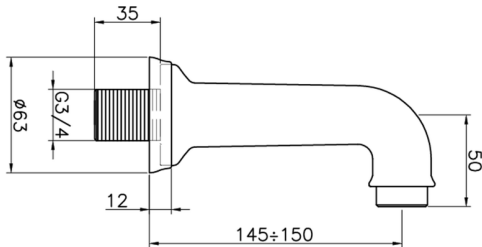

Bocca di erogazione VICTORIAN_64.04.

MODELLO **64.04.**

Bocca di erogazione, vasca a muro, attacco 3/4" M

FINITURE DISPONIBILI

 **AC** AC Nichel Satinato Spazzolato

 **AG** AG Oro Antico

 **BA** BA Vecchio Bronzo

 **CR** CR Cromo

 **2W** 2W Oro Spazzolato

CARATTERISTICHE

2026-04-20