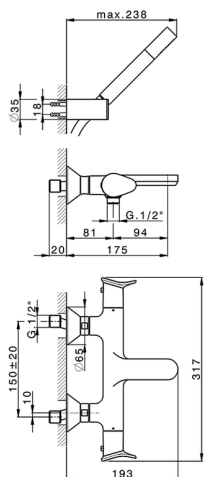

Miscelatore termostatico vasca completo HARLOCK_HCD21010

MODELLO **HCD21010**

Miscelatore termostatico vasca completo, supporto doccia snodato murale, doccia monogetto minimale D.24mm in Ottone, flessibile liscio SUPREME 150 cm

Cartuccia Termostatica TMX 25

DeviaStop

La tecnologia Devia Stop di Huber consente con un semplice movimento rotativo di gestire la portata dell'acqua e di scegliere la modalità d'erogazione (soffione, doccia a mano).