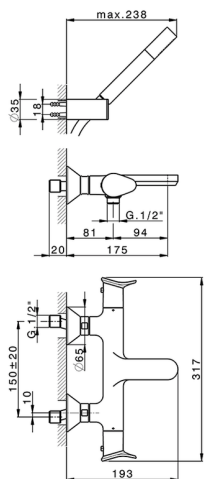

## Miscelatore termostatico vasca completo HARLOCK\_HCD21010

MODELLO **HCD21010**

Miscelatore termostatico vasca completo, supporto doccetta snodato murale, doccetta monogetto minimale D.24mm in Ottone, flessibile liscio SUPREME 150 cm

### CARATTERISTICHE

Ricambio Cartuccia **ZZ96551000**

**Cartuccia Termostatica TMX 25**