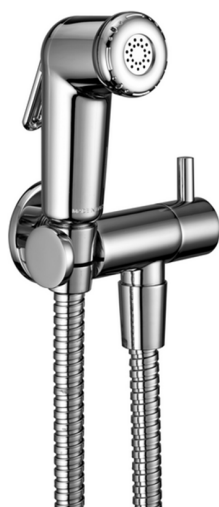

Set doccetta igienica completo IDROSCOPINI_BC007900

MODELLO **BC007900**

Set doccetta igienica completo, supporto murale con rubinetto da 1/2", doccetta igienica, flex Ottone 120 cm

FINITURE DISPONIBILI

CARATTERISTICHE

Doccetta igienica

Doccetta Igienica

Doccetta igienica multiforo, per la cura dell'igiene personale.

2026-06-24