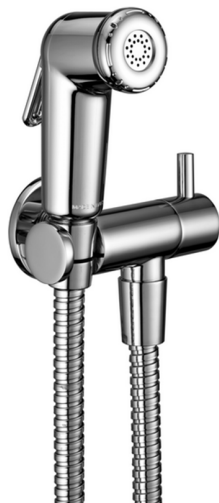

Set doccetta igienica completo IDROSCOPINI_BC007900

MODELLO **BC007900**

Set doccetta igienica completo, supporto murale con rubinetto da 1/2", doccetta igienica, flex Ottone 120 cm

FINITURE DISPONIBILI

CARATTERISTICHE

Doccetta igienica

Doccetta Igienica

Doccetta igienica multiforo, per la cura dell'igiene personale.

2026-06-24