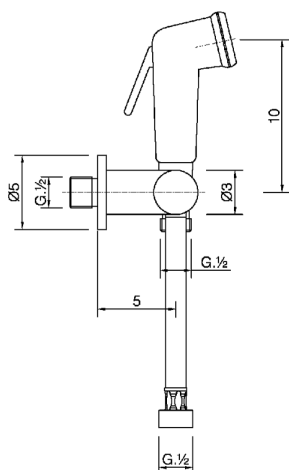

Set doccetta igienica completo IDROSCOPINI_BC007900

MODELLO **BC007900**

Set doccetta igienica completo, supporto murale con rubinetto da 1/2", doccetta igienica, flex Ottone 120 cm

FINITURE DISPONIBILI

CARATTERISTICHE

Doccetta igienica

Doccetta Igienica

Doccetta igienica multiforo, per la cura dell'igiene personale.

2026-06-24