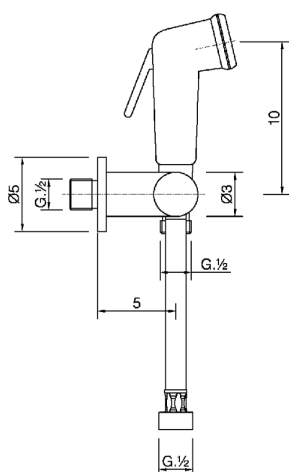

Set doccetta igienica completo IDROSCOPINI_BC007900

MODELLO **BC007900**

Set doccetta igienica completo, supporto murale con rubinetto da 1/2", doccetta igienica, flex Ottone 120 cm

FINITURE DISPONIBILI

CARATTERISTICHE

Doccetta igienica

Doccetta Igienica

Doccetta igienica multiforo, per la cura dell'igiene personale.

2026-06-24