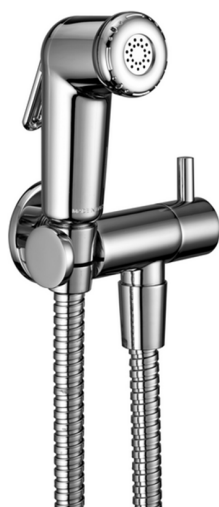

## Set doccetta igienica completo IDROSCOPINI\_BC007900

MODELLO **BC007900**

Set doccetta igienica completo, supporto murale con rubinetto da 1/2", doccetta igienica, flex Ottone 120 cm

FINITURE DISPONIBILI

CARATTERISTICHE

**Doccetta igienica**

### Doccetta Igienica

Doccetta igienica multiforo, per la cura dell'igiene personale.

2026-04-29