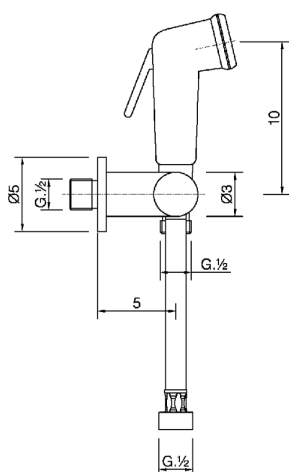

## Set doccetta igienica completo IDROSCOPINI\_BC007900

MODELLO **BC007900**

Set doccetta igienica completo, supporto murale con rubinetto da 1/2", doccetta igienica, flex Ottone 120 cm

FINITURE DISPONIBILI

CARATTERISTICHE

**Doccetta igienica**