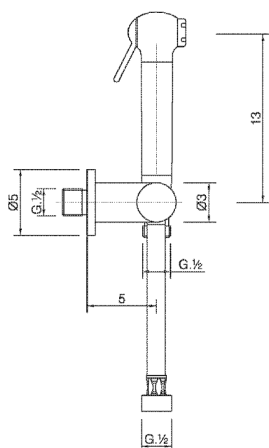

Set doccetta igienica completo COLLETTIVITÀ_SF007900

MODELLO **SF007900**

Set doccetta igienica completo, supporto murale con rubinetto da 1/2", doccetta igienica, flex Ottone 120 cm

FINITURE DISPONIBILI

CARATTERISTICHE

Doccetta igienica

Doccetta Igienica

Doccetta igienica multiforo, per la cura dell'igiene personale.

2025-09-04