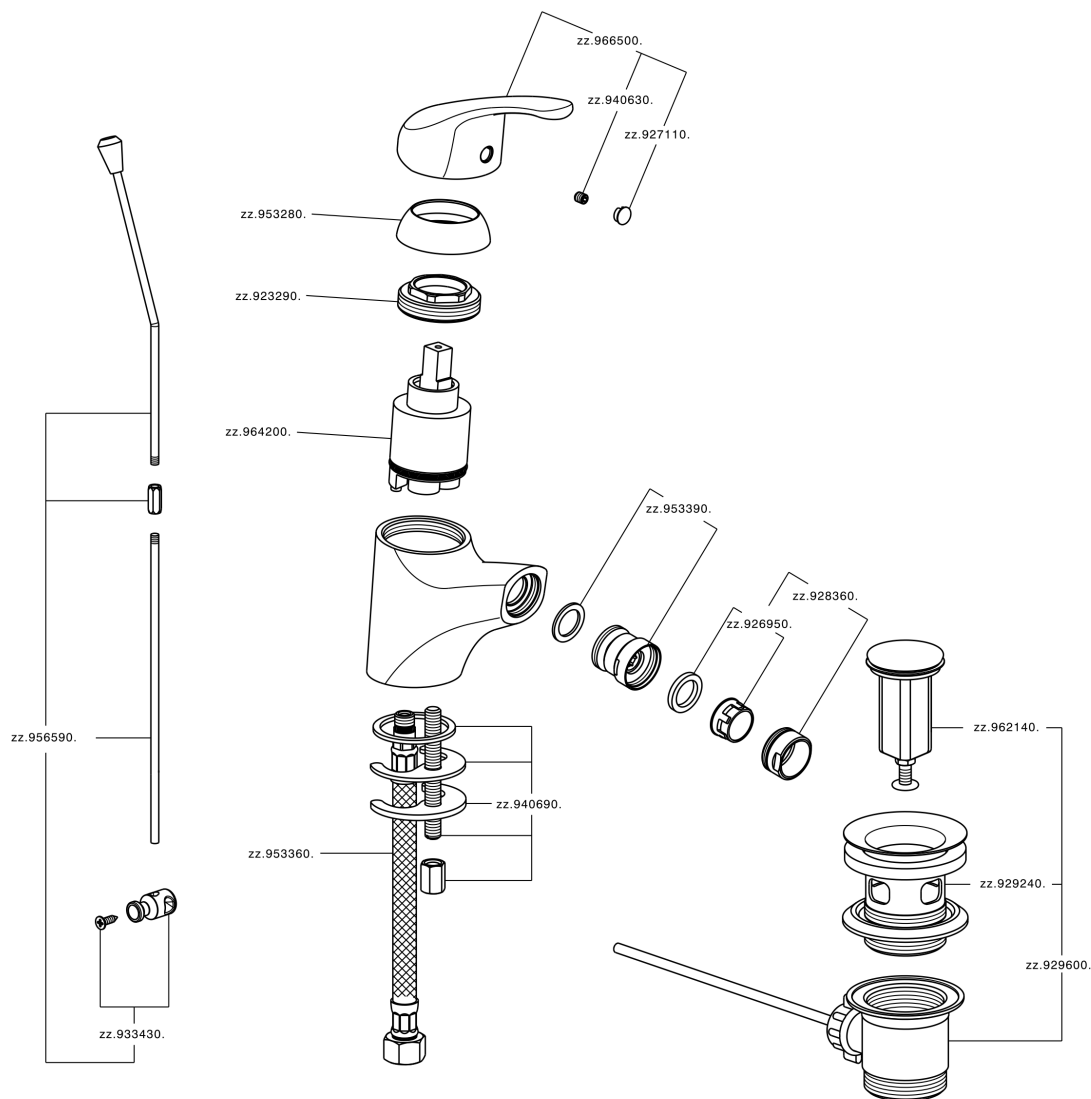

Miscelatore monocomando bidet EnergySave BACCARAT_BC000555

MODELLO **BC000555**

Miscelatore monocomando bidet EnergySave, con scarico automatico 1"1/4, flex inox G.3/8"

FINITURE DISPONIBILI

21 21 Cromo

CARATTERISTICHE

Ricambio Cartuccia **ZZ96420000**

Cartuccia Monocomando 40 mm

EnergySave

Con il dispositivo EnergySave, all'apertura con leva in posizione centrale il miscelatore eroga unicamente acqua fredda, evitando così l'inutile accensione della caldaia e il conseguente spreco di acqua calda, con il beneficio di un notevole risparmio energetico ed economico. La regolazione della temperatura avviene ruotando la leva verso sinistra, fino alla temperatura massima desiderata.

Miscelatore monocomando bidet EnergySave BACCARAT_BC000555

BC000555

<http://www.huberitalia.com/miscelatore-monocomando-bidet-energysave-baccarat-bc000555>

2026-05-15