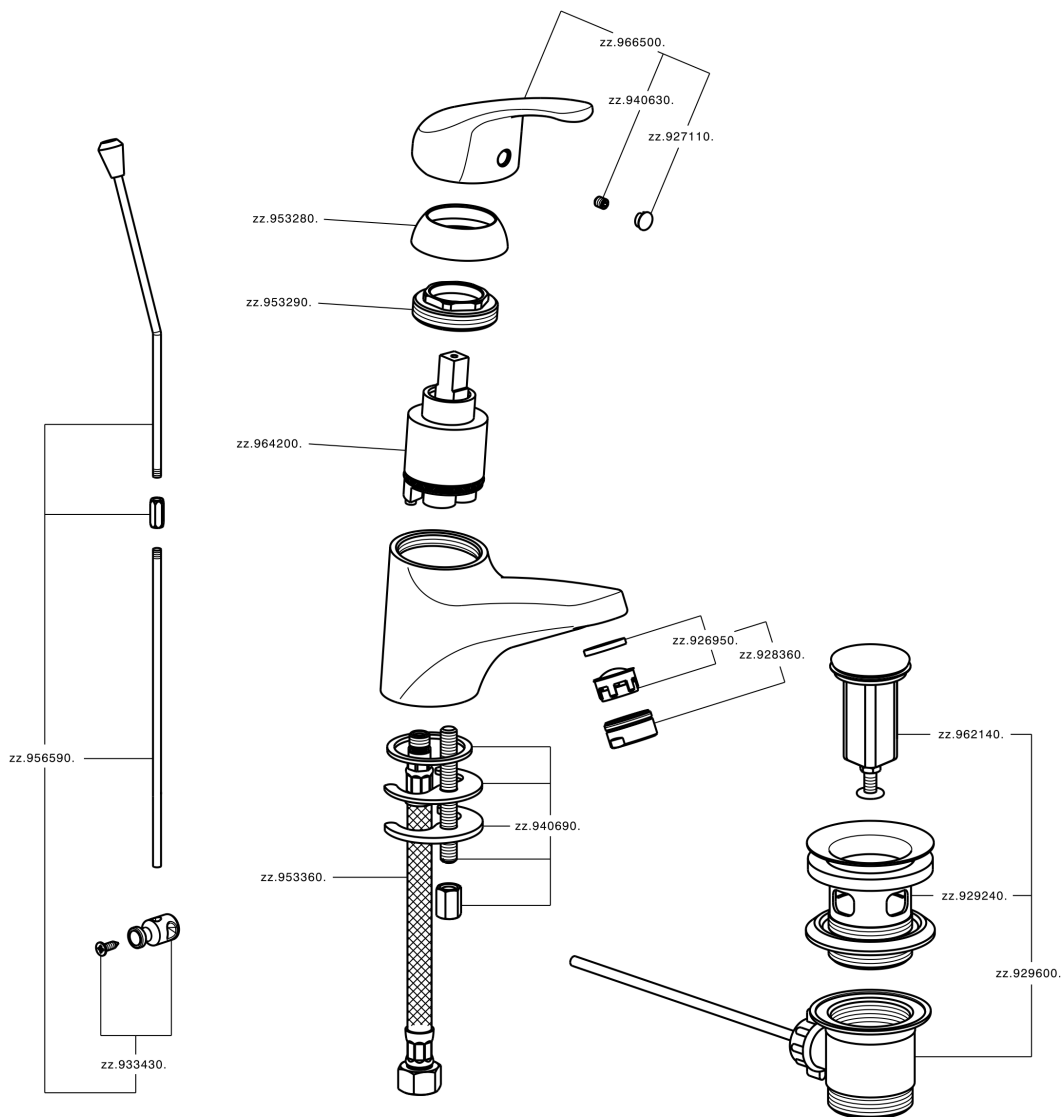

Miscelatore monocomando lavabo EnergySave BACCARAT_BC000515

MODELLO **BC000515**

Miscelatore monocomando lavabo EnergySave, con scarico automatico 1"1/4, flex inox G.3/8"

FINITURE DISPONIBILI

CARATTERISTICHE

Ricambio Cartuccia **ZZ96420000**

Cartuccia Monocomando 40 mm

EnergySave

Con il dispositivo EnergySave, all'apertura con leva in posizione centrale il miscelatore eroga unicamente acqua fredda, evitando così l'inutile accensione della caldaia e il conseguente spreco di acqua calda, con il beneficio di un notevole risparmio energetico ed economico. La regolazione della temperatura avviene ruotando la leva verso sinistra, fino alla temperatura massima desiderata.

Miscelatore monocomando lavabo EnergySave BACCARAT_BC000515

BC000515

<http://www.huberitalia.com/miscelatore-monocomando-lavabo-energysave-baccarat-bc000515>

2026-05-15