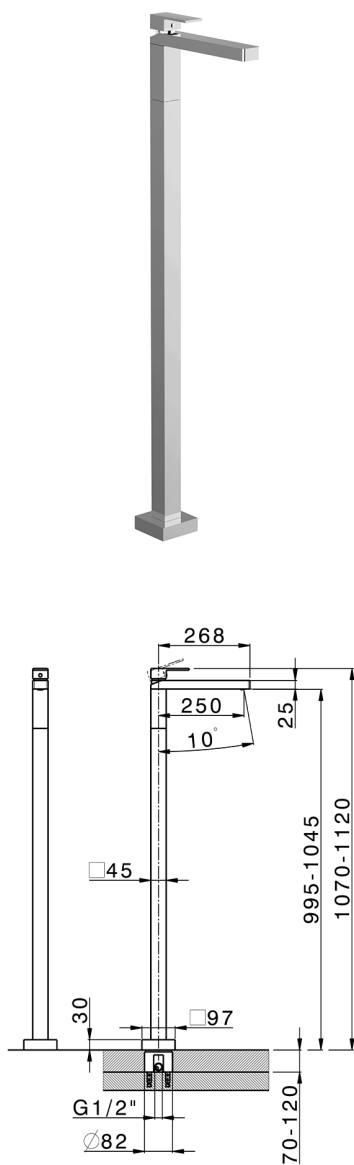

## Parte esterna monocomando lavabo a pavimento NUOVA EGO\_NE014510

MODELLO **NE014510**

Parte esterna monocomando lavabo a pavimento, senza parte incasso, per art. ZB004510

### CARATTERISTICHE

Ricambio Cartuccia **ZZ97179000**

**Cartuccia Monocomando 35 mm**

Installazione **Incasso**

Parti Incasso necessarie **ZB004510**

## Parte esterna monocomando lavabo a pavimento NUOVA EGO\_NE014510

NE014510

<http://www.huberitalia.com/parte-esterna-monocomando-lavabo-a-pavimento-nuova-ego-ne014510>

## Parte incasso monocomando free-standing INCASSO\_ZB004510

MODELLO **ZB004510**

Parte incasso a pavimento, per monocomando free-standing

FINITURE DISPONIBILI

**04** 04 Senza Finitura

CARATTERISTICHE

Installazione	<b>Incasso</b>
Incasso	<b>1</b>