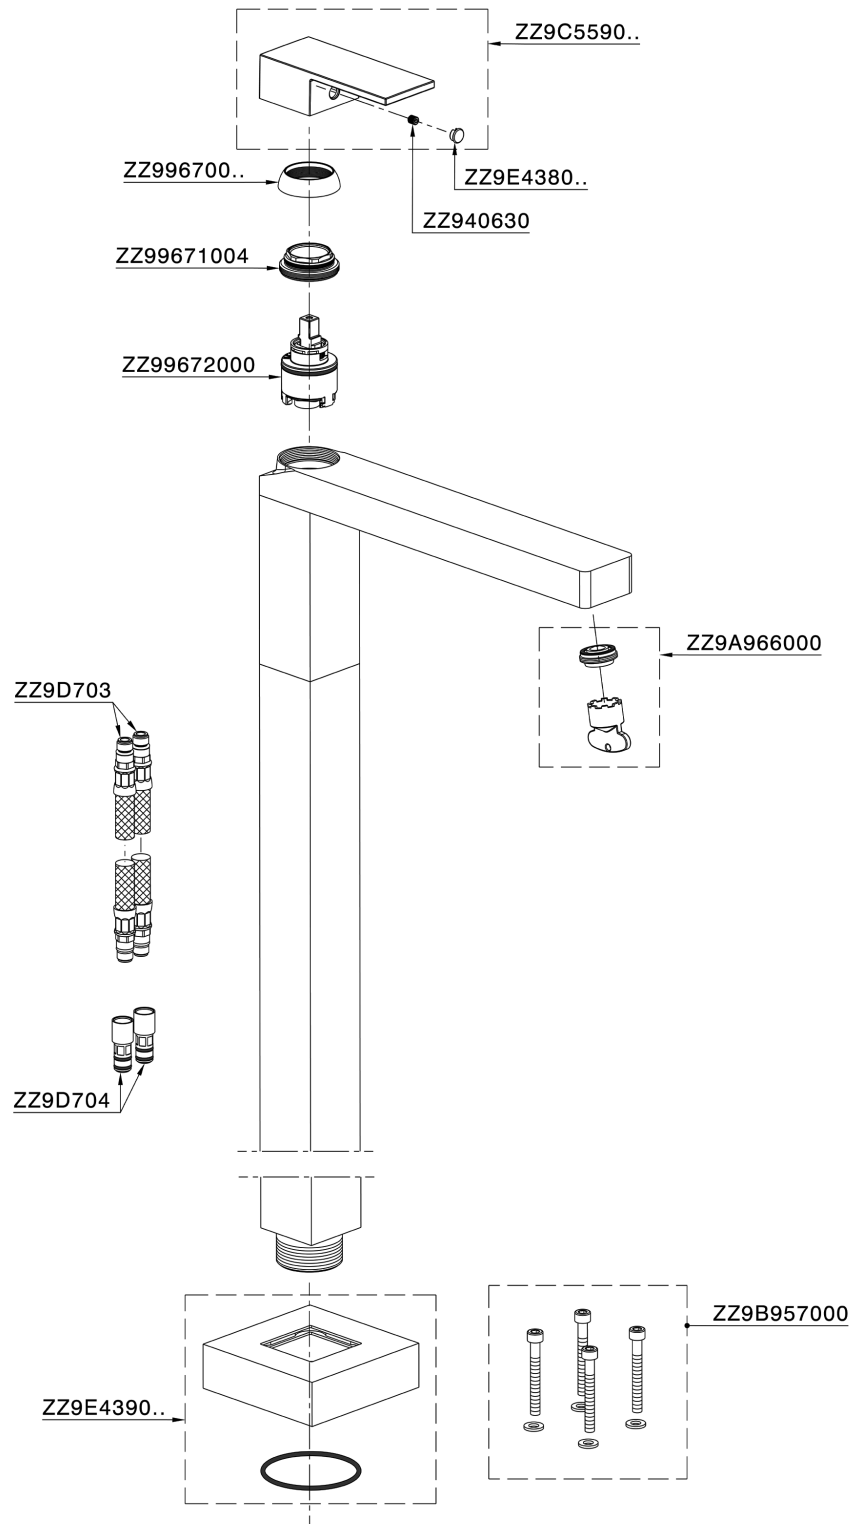

## Parte esterna monocomando lavabo a pavimento NUOVA EGO\_NE014510

MODELLO **NE014510**

Parte esterna monocomando lavabo a pavimento, senza parte incasso, per art. ZB004510

### CARATTERISTICHE

Ricambio Cartuccia **ZZ97179000**

**Cartuccia Monocomando 35 mm**

Installazione **Incasso**

Parti Incasso necessarie **ZB004510**

## Parte esterna monocomando lavabo a pavimento NUOVA EGO\_NE014510

NE014510

<http://www.huberitalia.com/parte-esterna-monocomando-lavabo-a-pavimento-nuova-ego-ne014510>

## Parte incasso monocomando free-standing INCASSO\_ZB004510

MODELLO **ZB004510**

Parte incasso a pavimento, per monocomando free-standing

FINITURE DISPONIBILI

**04** 04 Senza Finitura

CARATTERISTICHE

Installazione	<b>Incasso</b>
Incasso	<b>1</b>