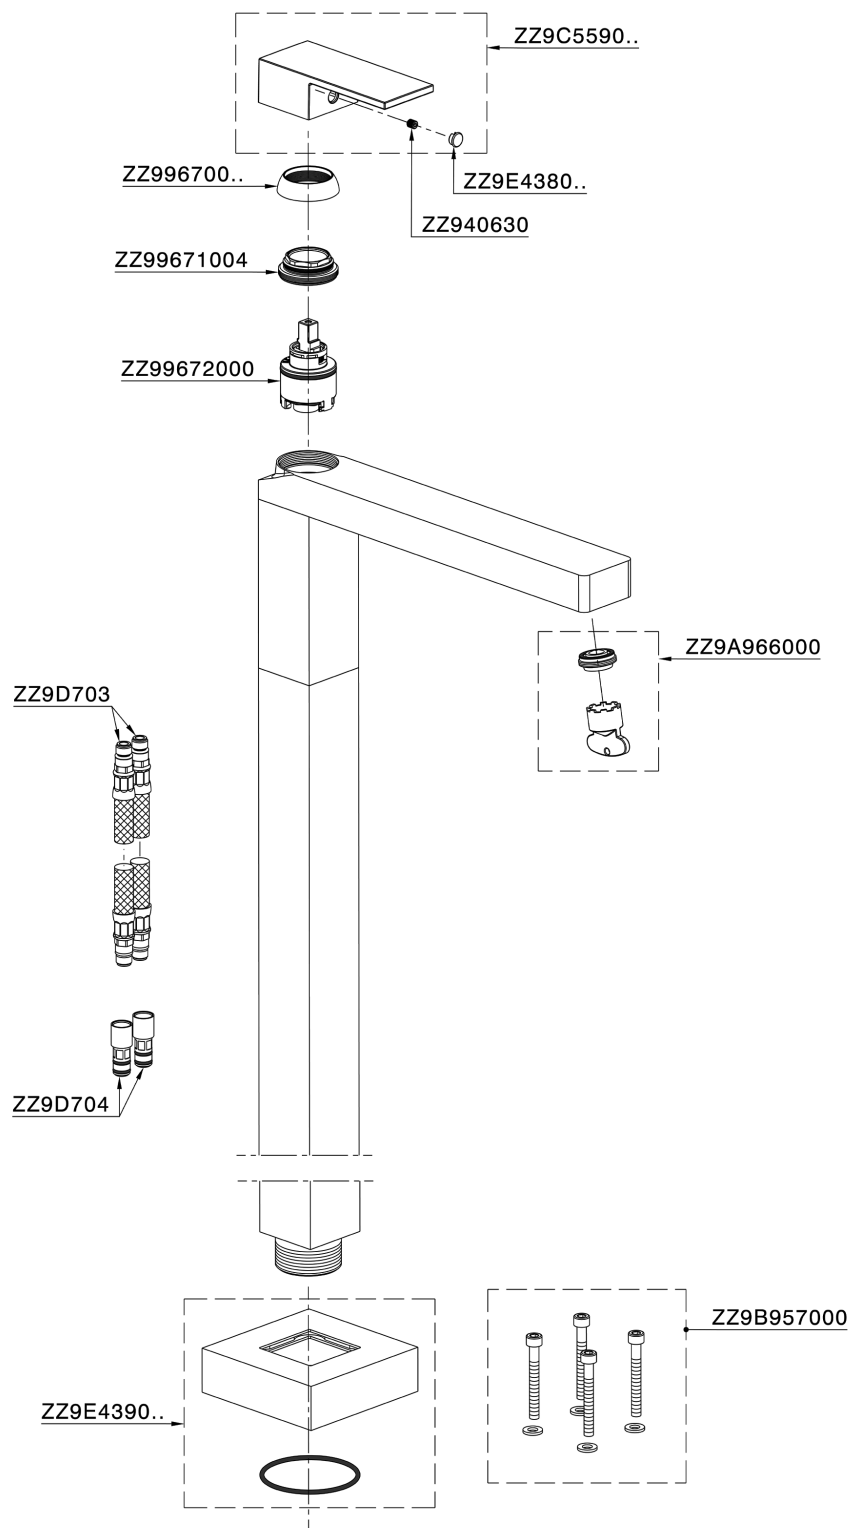

Parte esterna monocomando lavabo a pavimento NUOVA EGO_NE014510

NE014510

<http://www.huberitalia.com/parte-esterna-monocomando-lavabo-a-pavimento-nuova-ego-ne014510>

Parte incasso monocomando free-standing INCASSO_ZB004510

ZB004510

<http://www.huberitalia.com/parte-incasso-monocomando-free-standing-incasso-zb004510>

2026-06-29