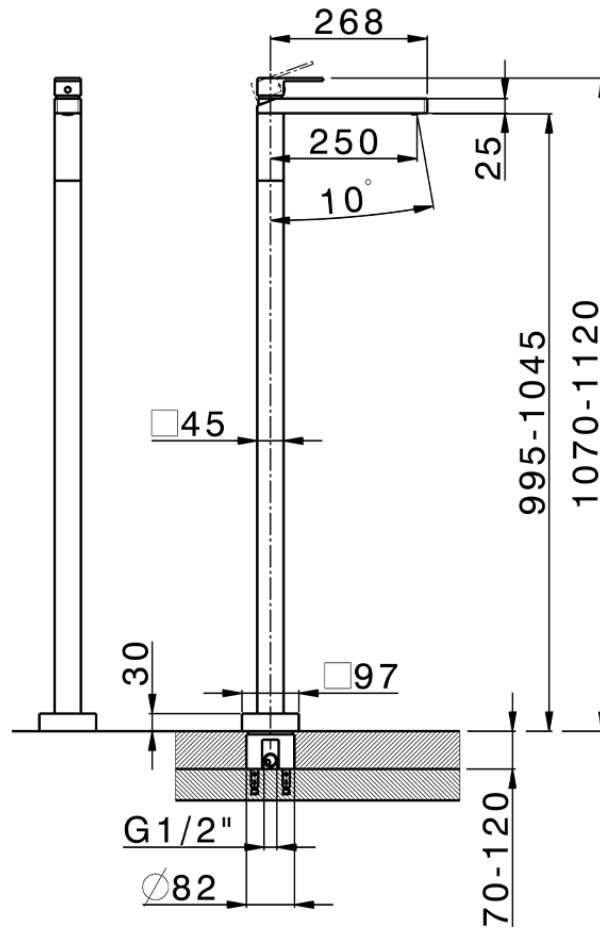

Parte esterna monocomando lavabo a pavimento NUOVA EGO_NE014510

NE014510 <http://www.huberitalia.com/parte-esterna-monocomando-lavabo-a-pavimento-nuova-ego-ne014510>

ZB004510

<http://www.huberitalia.com/parte-incasso-monocomando-free-standing-incasso-zb004510>