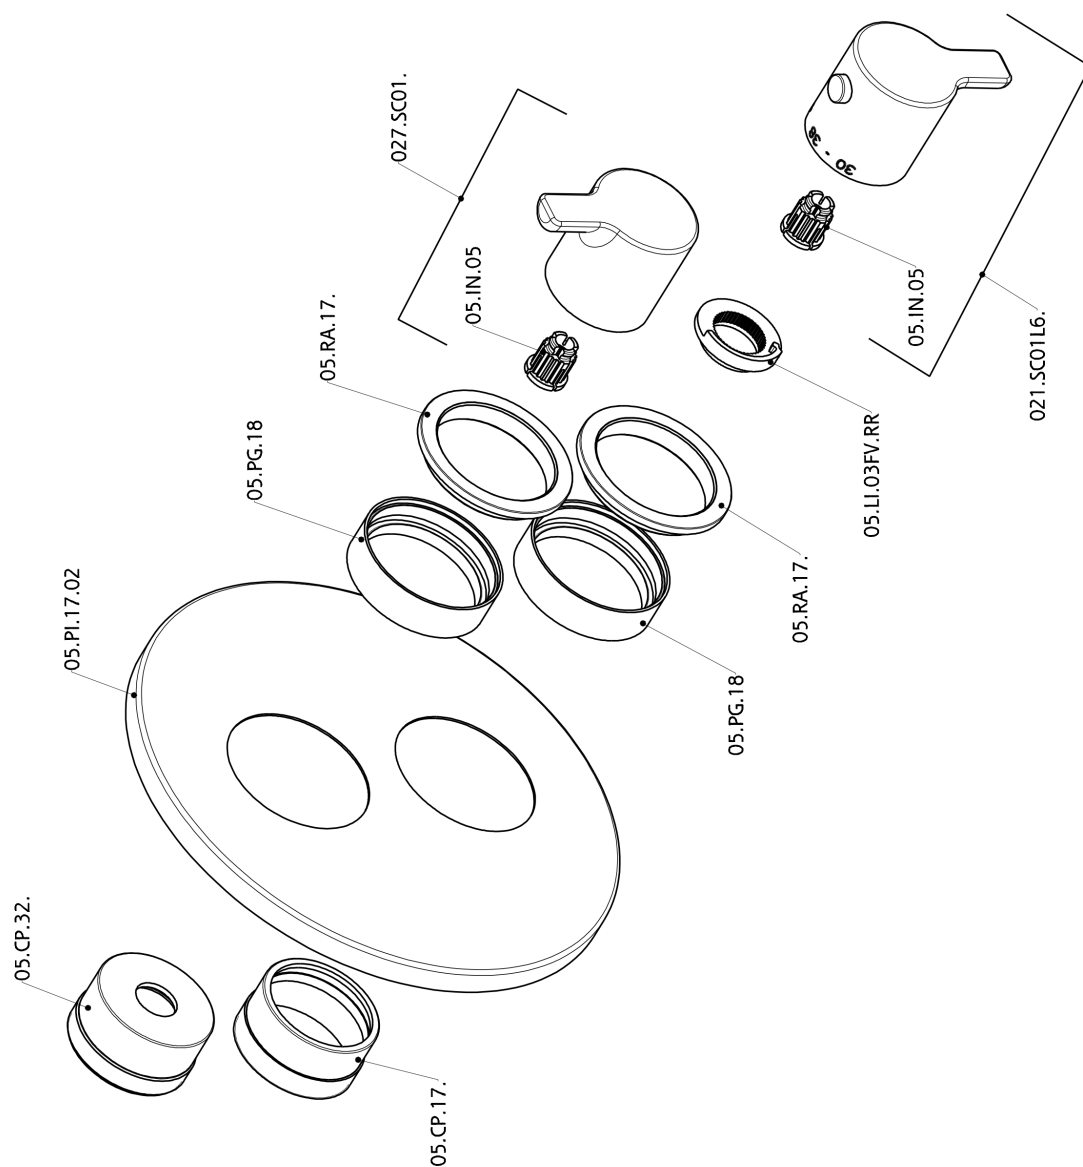

## Parte esterna termostatico doccia incasso 2 uscite THERMO\_H2018100

H2018100

<http://www.huberitalia.com/parte-esterna-termostatico-doccia-incasso-2-uscite-thermo-h2018100>

## Parte incasso termostatico doccia 2 uscite INCASSO\_ZB018101

ZB018101

<http://www.huberitalia.com/parte-incasso-termostatico-doccia-2-uscite-incasso-zb018101>

2026-05-14