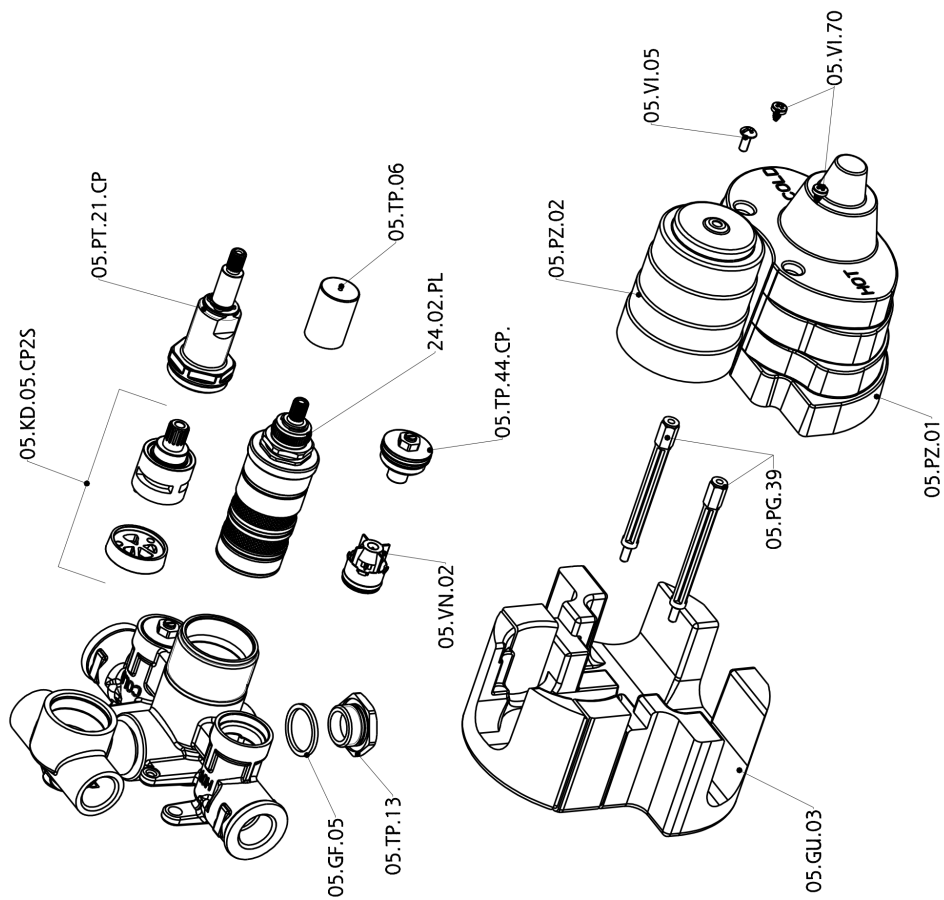

## Parte esterna termostatico doccia incasso 2 uscite THERMO\_H2018100

H2018100

<http://www.huberitalia.com/parte-esterna-termostatico-doccia-incasso-2-uscite-thermo-h2018100>

## Parte incasso termostatico doccia 2 uscite INCASSO\_ZB018101

ZB018101

<http://www.huberitalia.com/parte-incasso-termostatico-doccia-2-uscite-incasso-zb018101>

2026-05-14