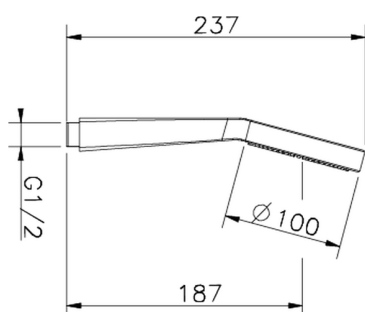

Doccetta Melody ABS SHOWER_05.DO.44H.

MODELLO **05.DO.44H.**

Doccetta Melody ABS, monogetto D.100 mm

FINITURE DISPONIBILI

CARATTERISTICHE

2026-05-02