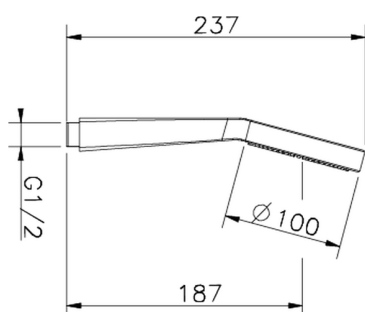

Doccetta Melody ABS SHOWER_05.DO.44H.

MODELLO **05.DO.44H.**

Doccetta Melody ABS, monogetto D.100 mm

FINITURE DISPONIBILI

CARATTERISTICHE

2026-06-17