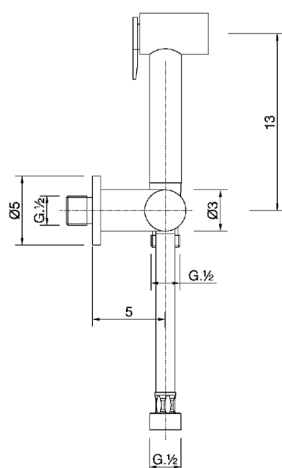

Set doccetta igienica completo COLLETTIVITÀ_TT007900

MODELLO **TT007900**

Set doccetta igienica completo, supporto murale con rubinetto da 1/2", doccetta igienica, flex Ottone 120 cm

FINITURE DISPONIBILI

CARATTERISTICHE

Doccetta igienica

Doccetta Igienica

Doccetta igienica multiforo, per la cura dell'igiene personale.

2026-06-29