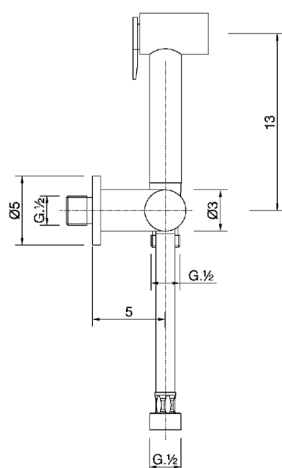

Set doccetta igienica completo COLLETTIVITÀ_TT007900

MODELLO **TT007900**

Set doccetta igienica completo, supporto murale con rubinetto da 1/2", doccetta igienica, flex Ottone 120 cm

FINITURE DISPONIBILI

CARATTERISTICHE

Doccetta igienica

Doccetta Igienica

Doccetta igienica multiforo, per la cura dell'igiene personale.

2026-06-30