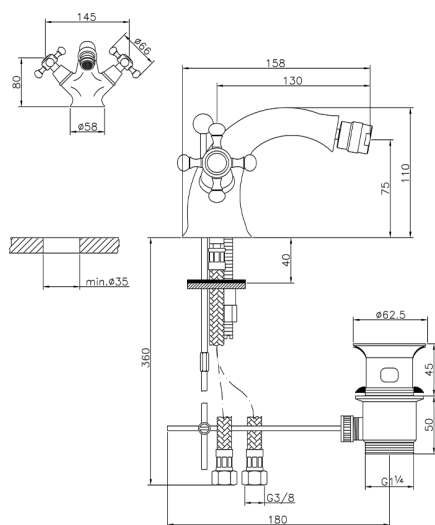

## Miscelatore bidet VICTORIAN\_VT000550

MODELLO **VT000550**

Miscelatore bidet, con scarico automatico 1"1/4, flex inox G.3/8"

### CARATTERISTICHE

Ricambio Cartuccia **ZZ95273000**

2026-07-01