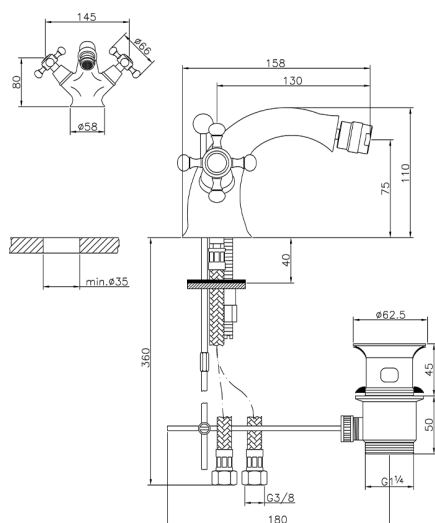

Miscelatore bidet VICTORIAN_VT000550

MODELLO **VT000550**

Miscelatore bidet, con scarico automatico 1"1/4, flex inox G.3/8"

FINITURE DISPONIBILI

-  **21** 21 Cromo
-  **27** 27 Vecchio Bronzo
-  **2A** 2A Nichel Satinato Spazzolato
-  **2G** 2G Oro Antico
-  **2W** 2W Oro Spazzolato

CARATTERISTICHE

Ricambio Cartuccia **ZZ95273000**

2026-07-01