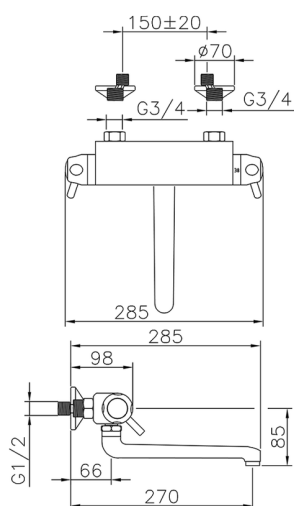

## Miscelatore termostatico lavello a parete KITCHEN\_CPT70010

MODELLO **CPT70010**

Miscelatore termostatico lavello a parete, bocca girevole

FINITURE DISPONIBILI

**21** 21 Cromo

CARATTERISTICHE

Ricambio Cartuccia **24.02AB.PL**

**Cartuccia Termostatica Plus 12x32**