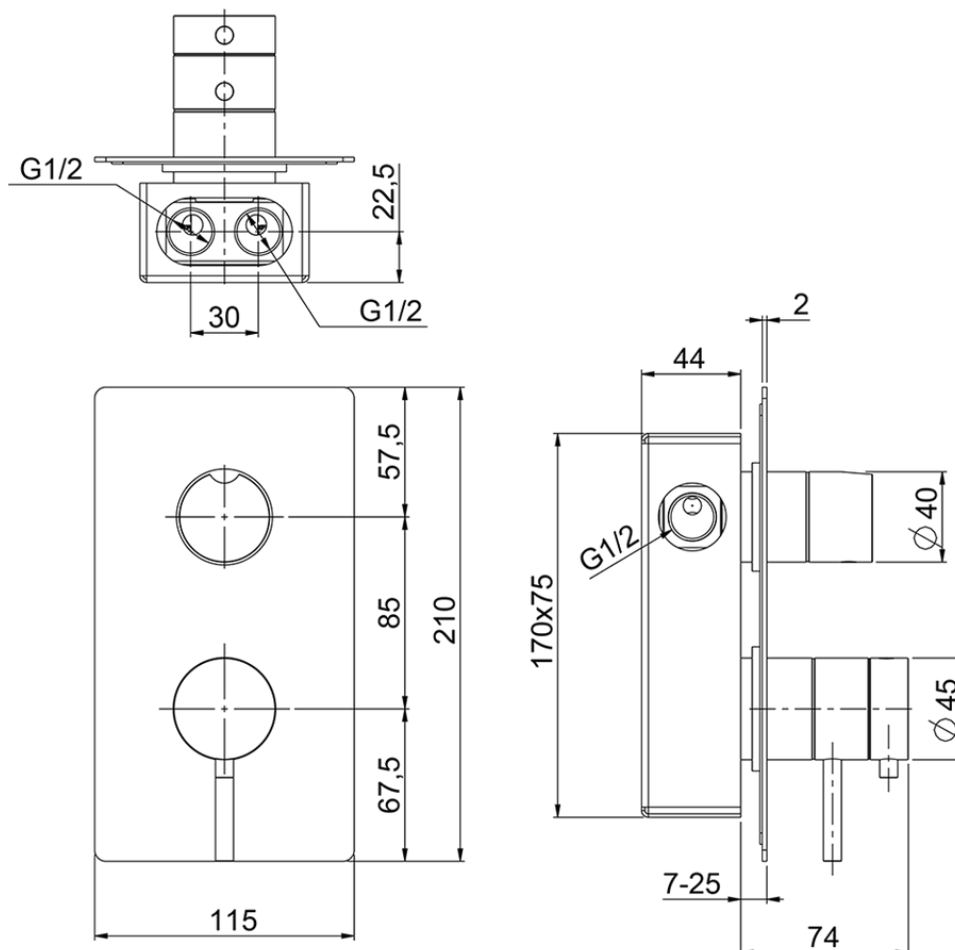

## Miscelatore termostatico doccia incasso 2 uscite LYNOX\_LX008104

LX008104

<https://www.huberitalia.com/miscelatore-termostatico-doccia-incasso-2-uscite-lynox-lx008104>

2026-06-16