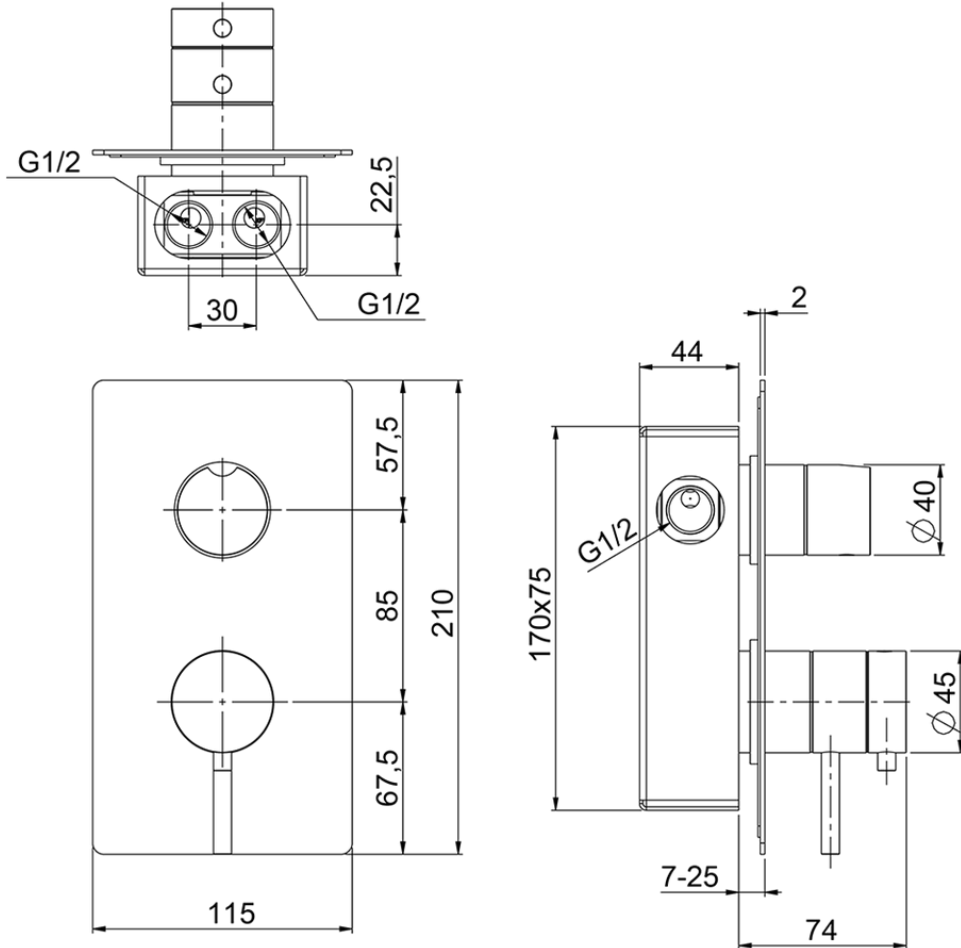

## Miscelatore termostatico doccia incasso 2 uscite LYNOX\_LX008104

LX008104

<https://www.huberitalia.com/miscelatore-termostatico-doccia-incasso-2-uscite-lynox-lx008104>

2026-04-17