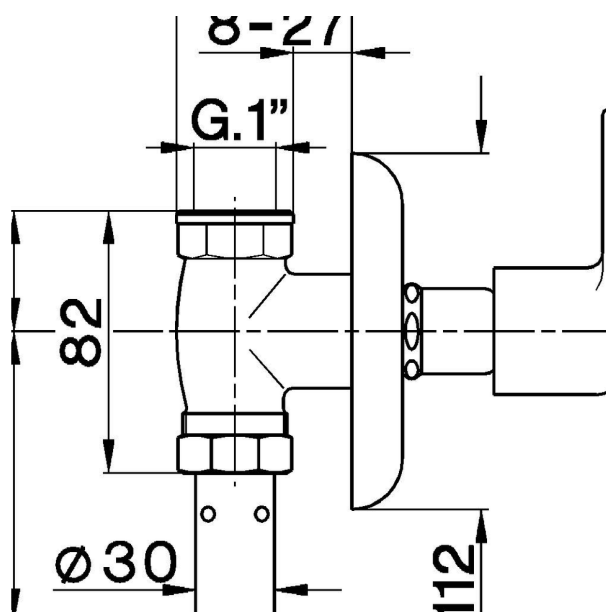

Rubinetto passo rapido incasso per WC G.1" COMPLEMENTI_ZB002711

MODELLO **ZB002711**

Rubinetto passo rapido incasso per WC G.1"

FINITURE DISPONIBILI

CARATTERISTICHE

Installazione **Incasso**

2026-06-25