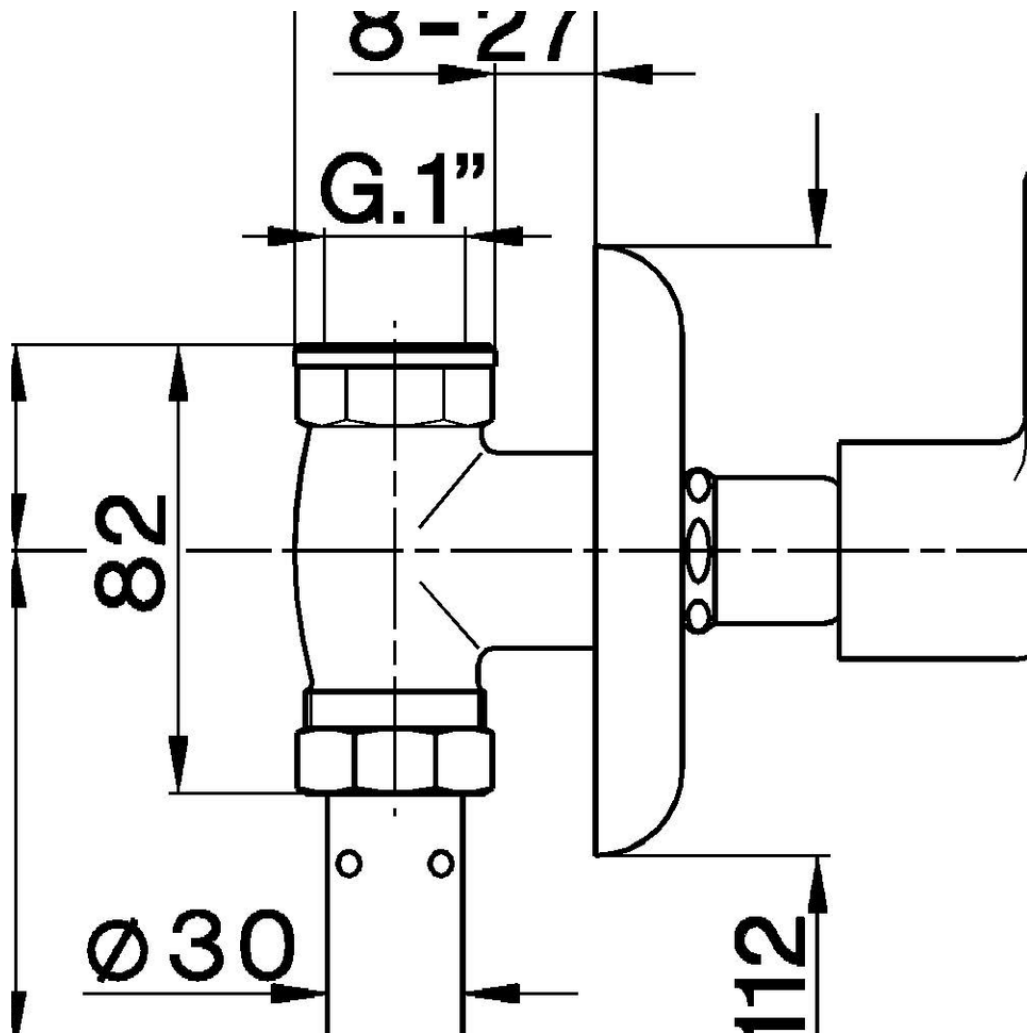

Rubinetto passo rapido incasso per WC G.1" COMPLEMENTI_ZB002711

ZB002711

<https://www.huberitalia.com/rubinetto-passo-rapido-incasso-per-wc-g-1-complementi-zb002711>

2026-06-25