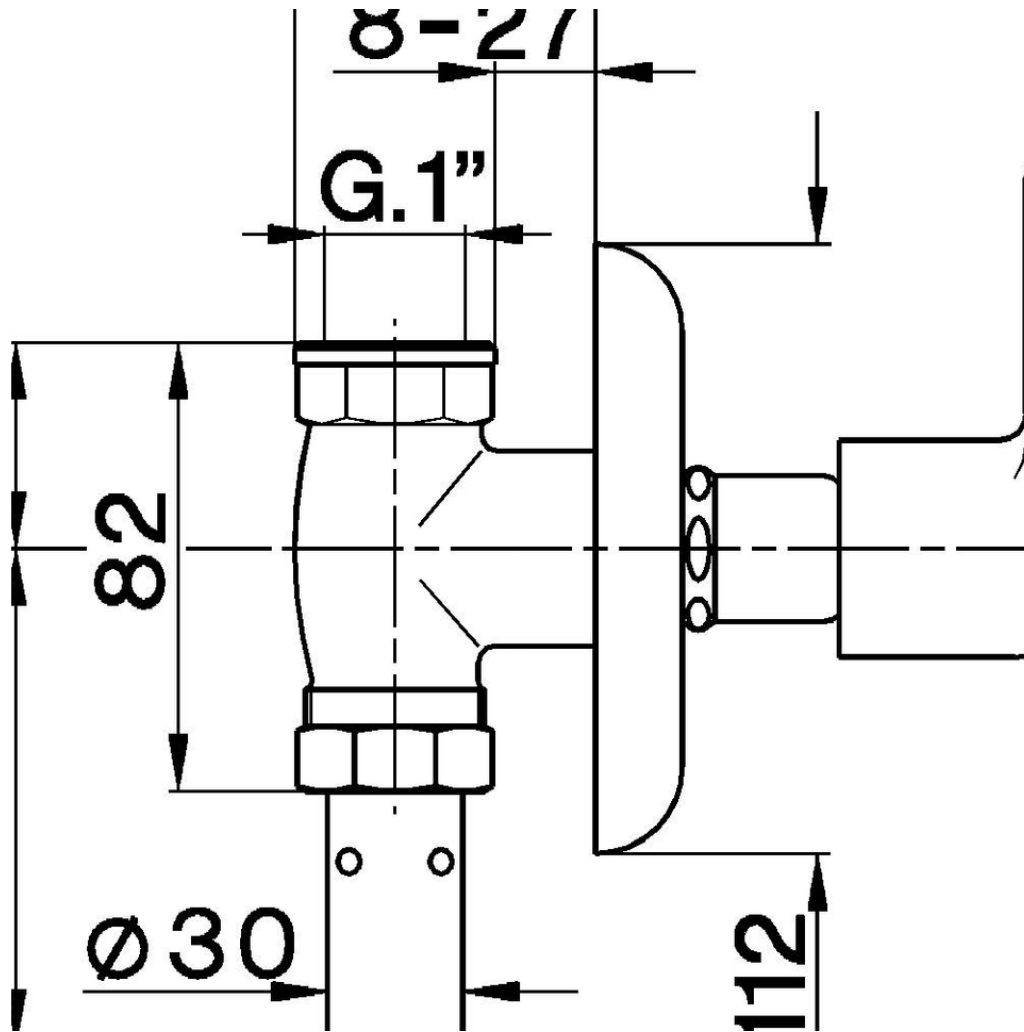

Rubinetto passo rapido incasso per WC G.1" COMPLEMENTI_ZB002711

ZB002711

<https://www.huberitalia.com/rubinetto-passo-rapido-incasso-per-wc-g-1-complementi-zb002711>

2026-06-25