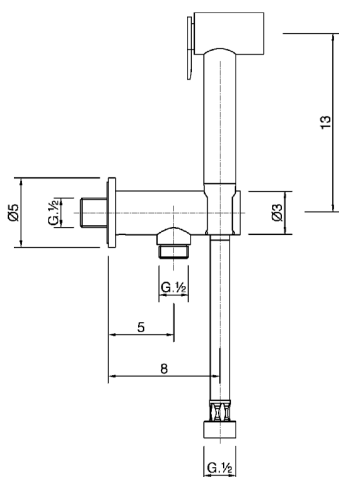

Set doccetta igienica completo COLLETTIVITÀ_TT007910

MODELLO **TT007910**

Set doccetta igienica completo, supporto murale con valvola di sicurezza, doccetta igienica, flex PVC 120 cm

FINITURE DISPONIBILI

CARATTERISTICHE

Doccetta igienica

Doccetta Igienica

Doccetta igienica multiforo, per la cura dell'igiene personale.

2026-04-18