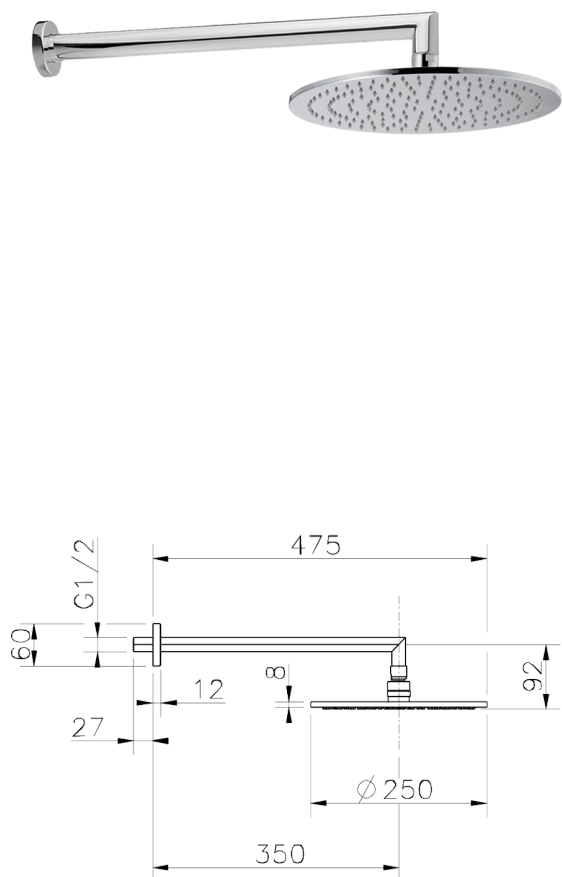

Braccio doccia con soffione SHOWER_SS013630

MODELLO **SS013630**

Braccio doccia con soffione, soffione tondo D.250 mm sp.8 mm in OTTONE, braccio doccia L.350 mm

FINITURE DISPONIBILI

- **21** 21 Cromo
- **2F** 2F Nichel Spazzolato
- **2P** 2P Oro Rosa
- **2Q** 2Q Black Titanium
- **40** 40 Nero Opaco
- **4Q** 4Q Bianco Opaco
- **2B** 2B Nichel Lucido

CARATTERISTICHE

2026-03-17