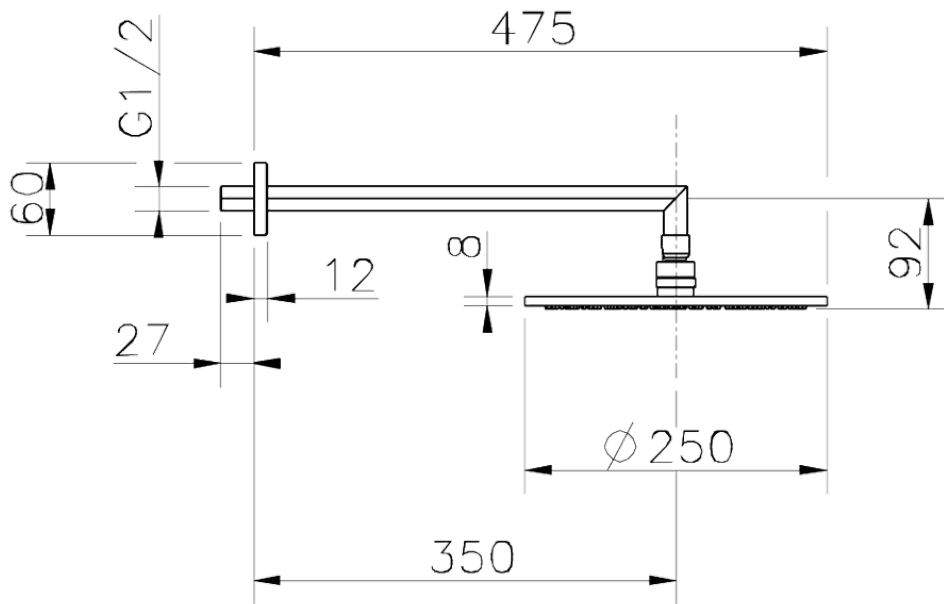

## Braccio doccia con soffione SHOWER\_SS013630

SS013630

<https://www.huberitalia.com/braccio-doccia-con-soffione-shower-ss013630>

2026-06-22