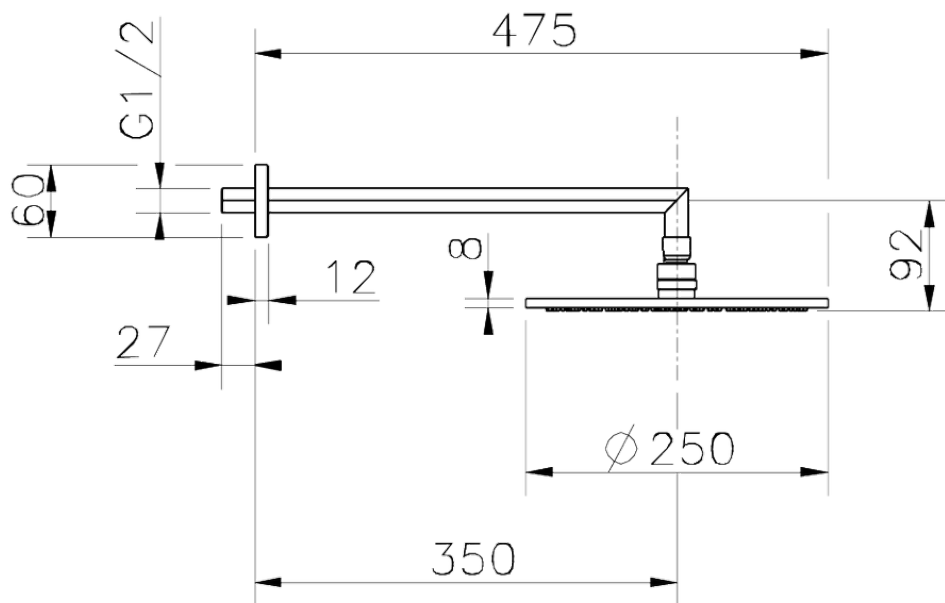

Braccio doccia con soffione SHOWER_SS013630

SS013630

<https://www.huberitalia.com/braccio-doccia-con-soffione-shower-ss013630>

2026-06-15