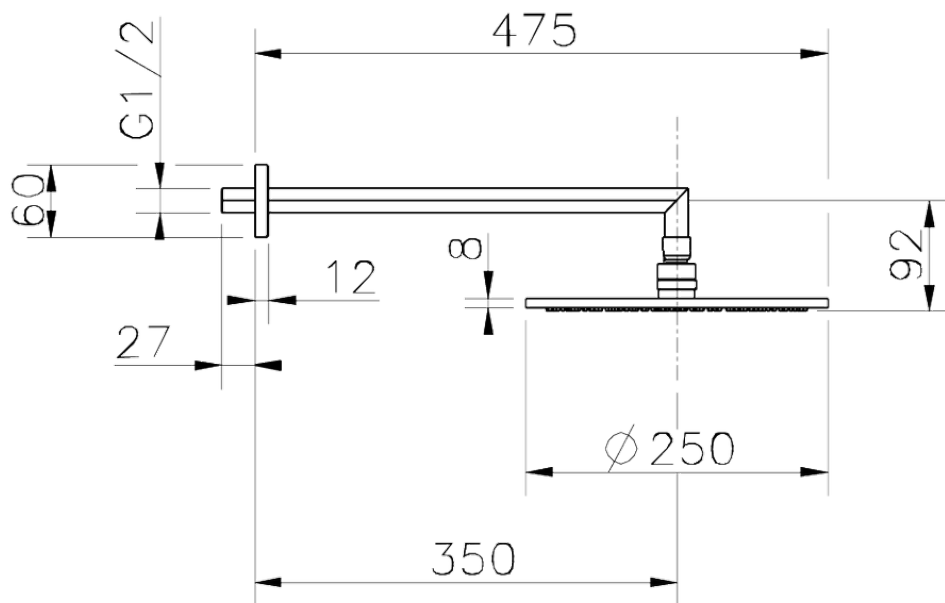

Braccio doccia con soffione SHOWER_SS013630

SS013630

<https://www.huberitalia.com/braccio-doccia-con-soffione-shower-ss013630>

2026-06-18