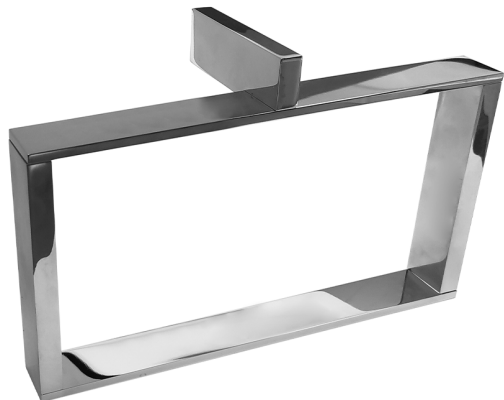

## Porta salviette ad anello\_ACCESSORI BAGNO\_SQ090221

MODELLO **SQ090221**

Porta salviette ad anello

## FINITURE DISPONIBILI

-  **21** 21 Cromo
-  **2B** 2B Nichel Lucido
-  **2F** 2F Nichel Spazzolato
-  **2Q** 2Q Black Titanium
-  **40** 40 Nero Opaco
-  **4Q** 4Q Bianco Opaco