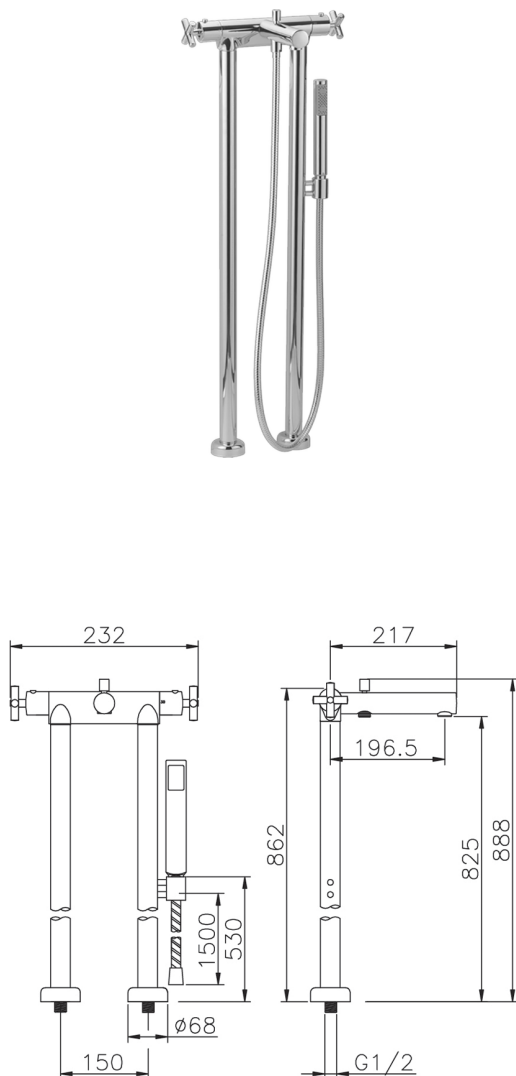

## Miscelatore termostatico vasca a pavimento SUITE\_SUT39010

MODELLO **SUT39010**

Miscelatore termostatico vasca a pavimento, supporto doccetta su colonna, doccetta monogetto minimalista D.27 mm ABS, flex Ottone 150 cm

### CARATTERISTICHE

Ricambio Cartuccia **24.04A.PP**

**Cartuccia Termostatica Plus P 8X20**