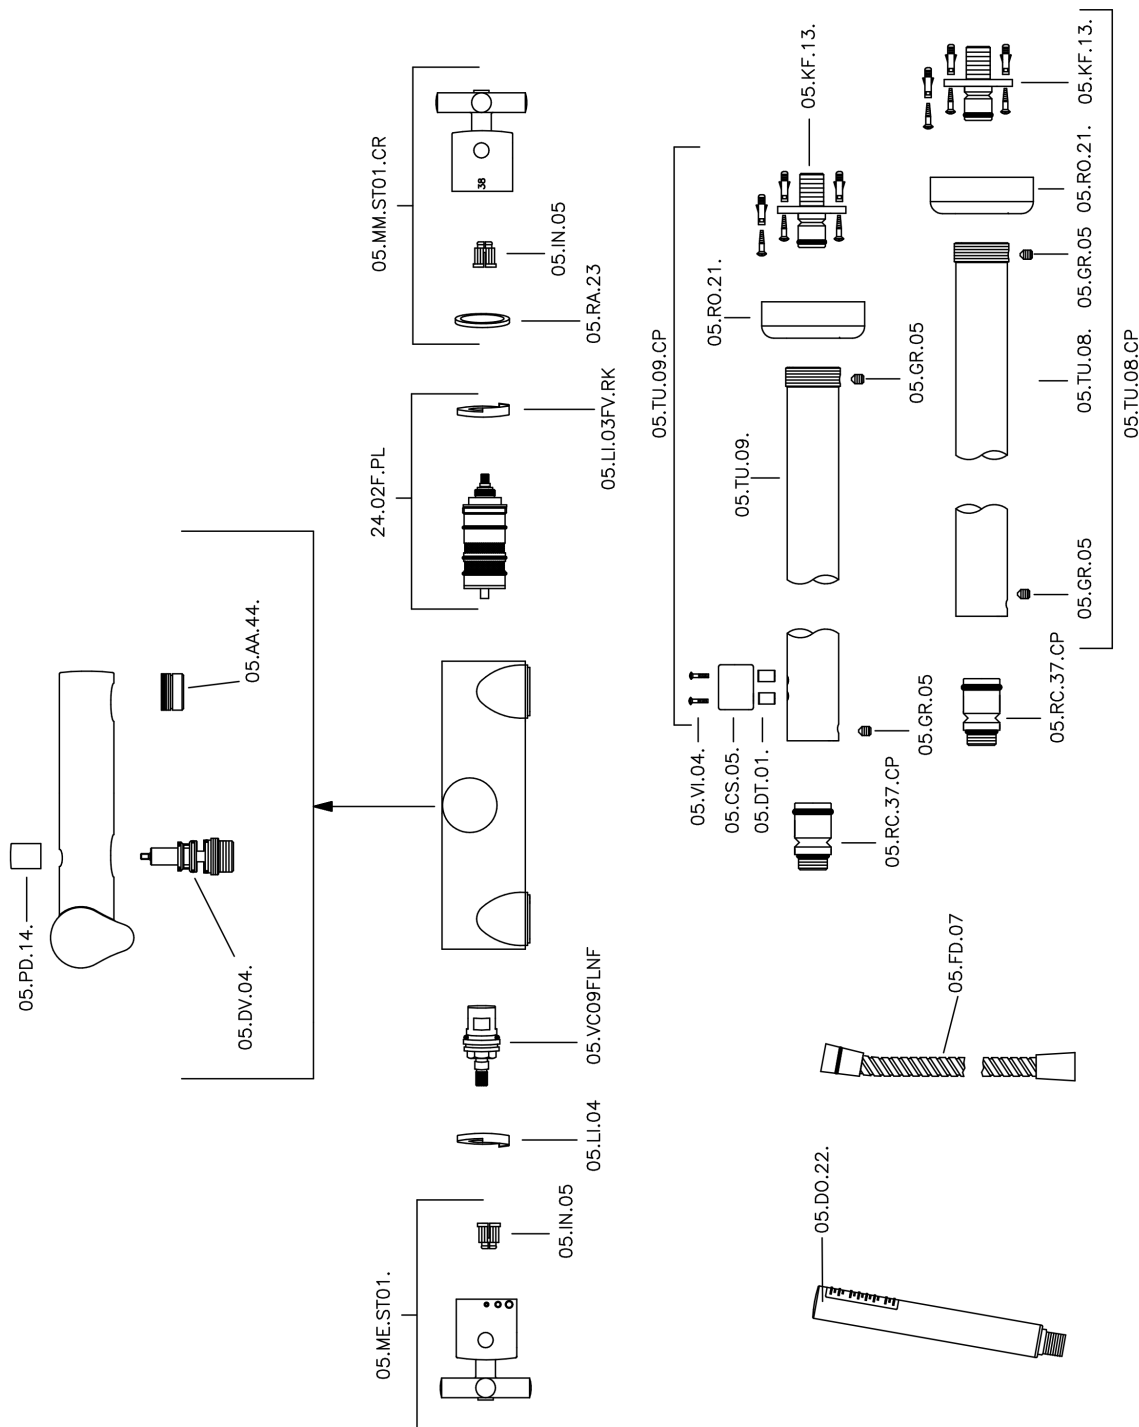

Miscelatore termostatico vasca a pavimento SUITE_SUT39010

SUT39010

<https://www.huberitalia.com/miscelatore-termostatico-vasca-a-pavimento-suite-sut39010>

2026-06-15