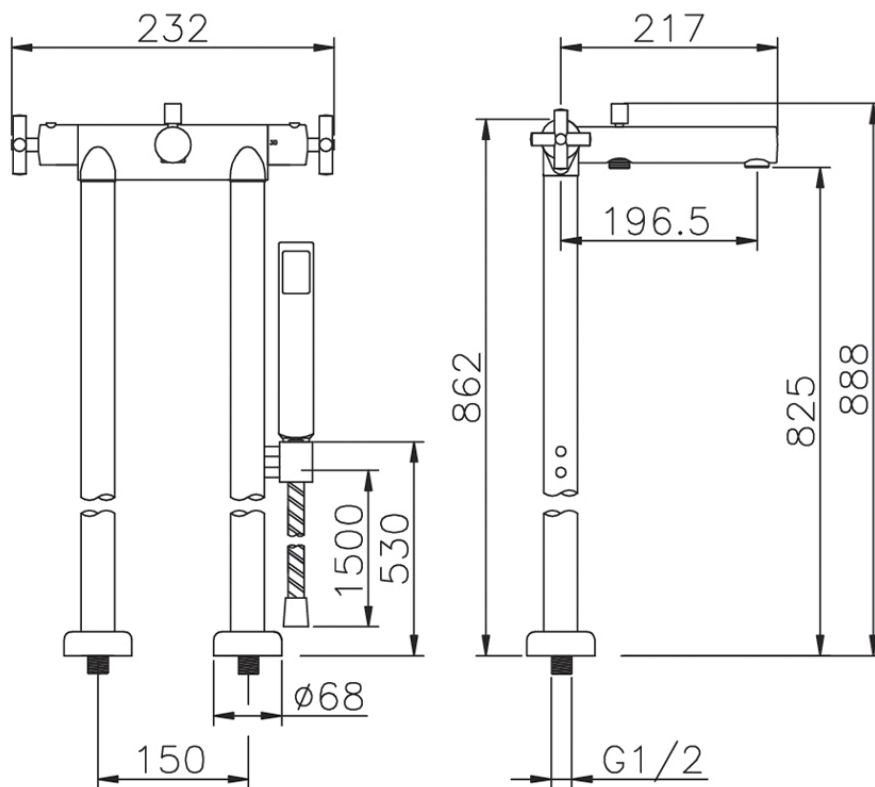

Miscelatore termostatico vasca a pavimento SUITE\_SUT39010

SUT39010

<https://www.huberitalia.com/miscelatore-termostatico-vasca-a-pavimento-suite-sut39010>

2026-06-15