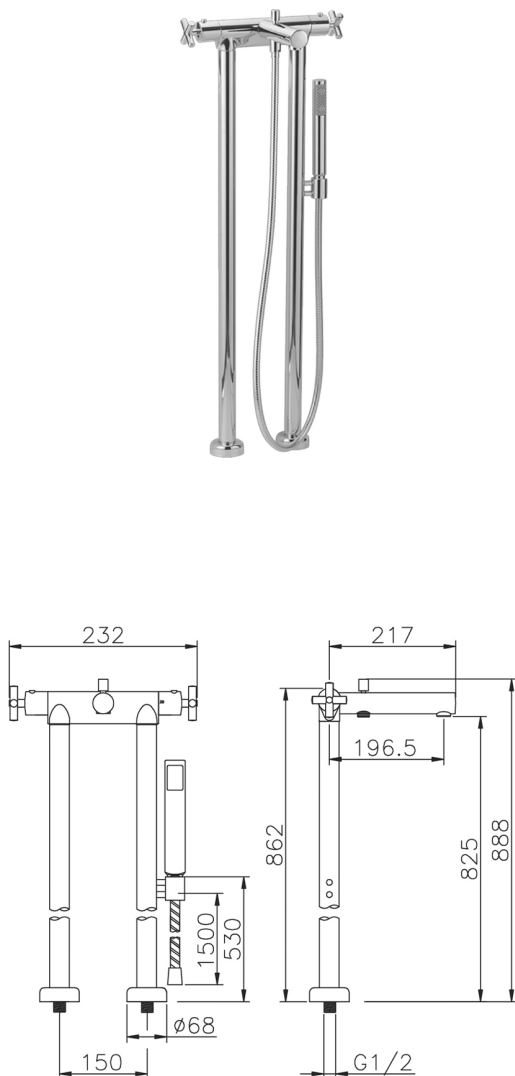

Miscelatore termostatico vasca a pavimento SUITE_SUT39010

MODELLO **SUT39010**

Miscelatore termostatico vasca a pavimento, supporto doccetta su colonna, doccetta monogetto minimalista D.27 mm ABS, flex Ottone 150 cm

FINITURE DISPONIBILI

-  **21** 21 Cromo
-  **40** 40 Nero Opaco
-  **2F** 2F Nichel Spazzolato
-  **2W** 2W Oro Spazzolato

CARATTERISTICHE

Ricambio Cartuccia **24.04A.PP**

Cartuccia Termostatica Plus P 8X20

Termostatico

Il Termostatico Huber è il tuo personale gestore dell'acqua che ti aiuta a gestire e controllare acqua ed energia senza sprechi.

Miscelatore termostatico vasca a pavimento SUITE_SUT39010

SUT39010

<https://www.huberitalia.com/miscelatore-termostatico-vasca-a-pavimento-suite-sut39010>

2026-06-15