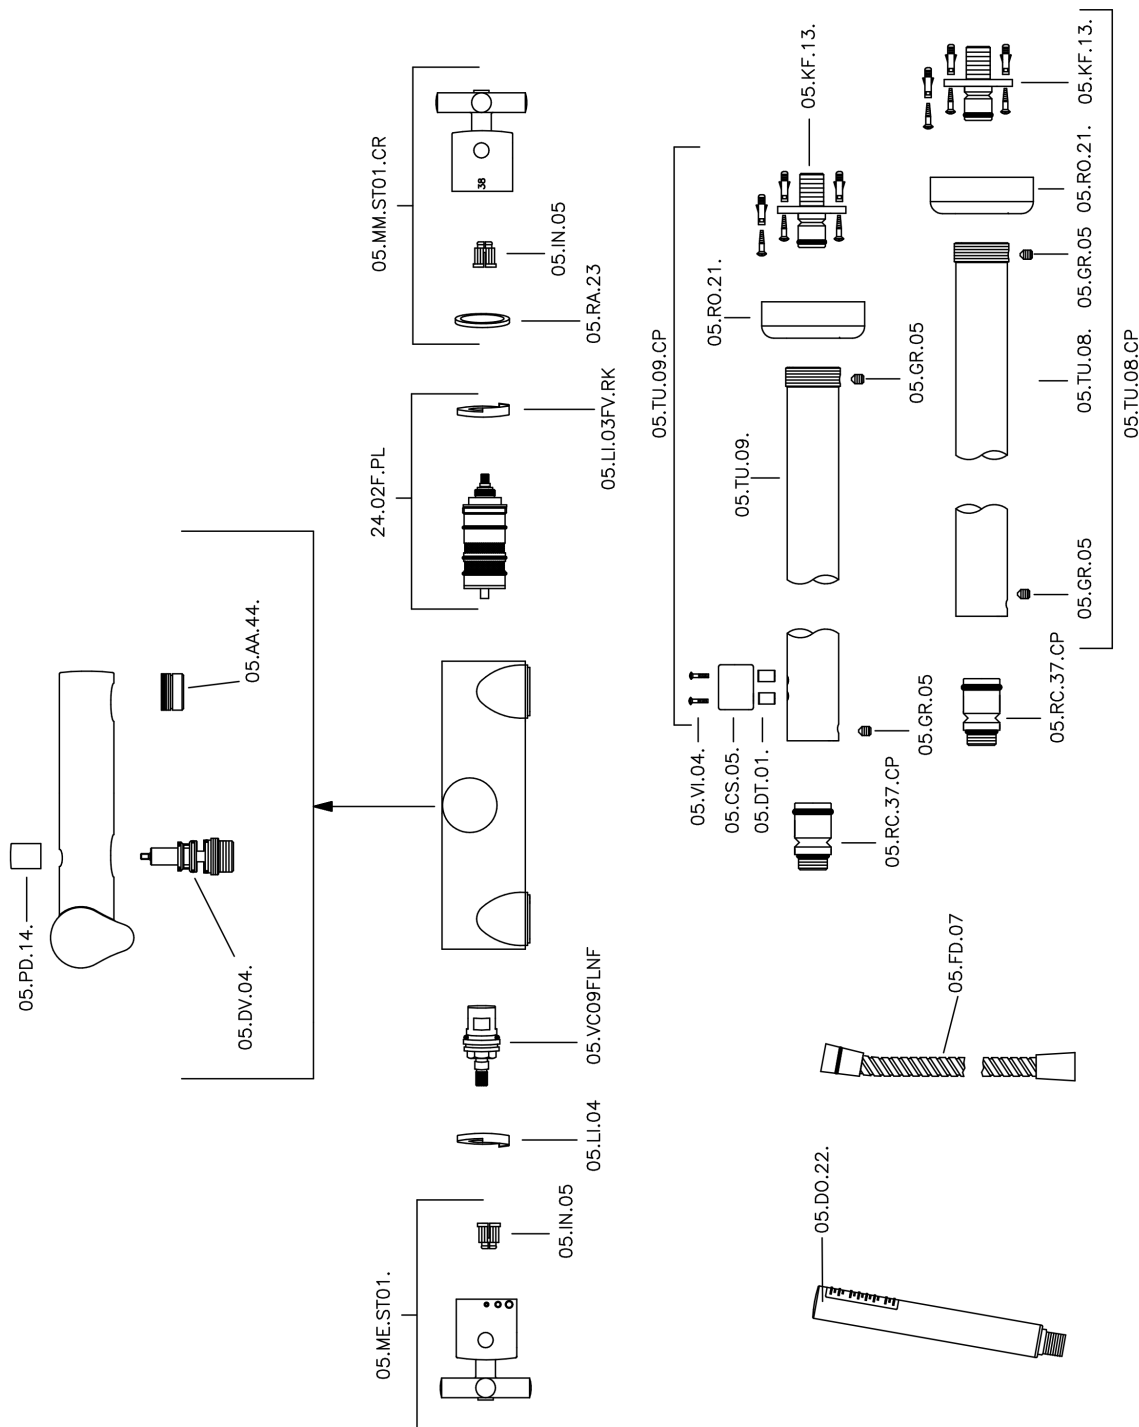

Miscelatore termostatico vasca a pavimento SUITE_SUT39010

MODELLO **SUT39010**

Miscelatore termostatico vasca a pavimento, supporto doccetta su colonna, doccetta monogetto minimalista D.27 mm ABS, flex Ottone 150 cm

FINITURE DISPONIBILI

-  **21** 21 Cromo
-  **40** 40 Nero Opaco
-  **2F** 2F Nichel Spazzolato
-  **2W** 2W Oro Spazzolato

CARATTERISTICHE

Ricambio Cartuccia **24.04A.PP**

Cartuccia Termostatica Plus P 8X20

Termostatico

Il Termostatico Huber è il tuo personale gestore dell'acqua che ti aiuta a gestire e controllare acqua ed energia senza sprechi.

Miscelatore termostatico vasca a pavimento SUITE_SUT39010

SUT39010

<https://www.huberitalia.com/miscelatore-termostatico-vasca-a-pavimento-suite-sut39010>

2026-06-15