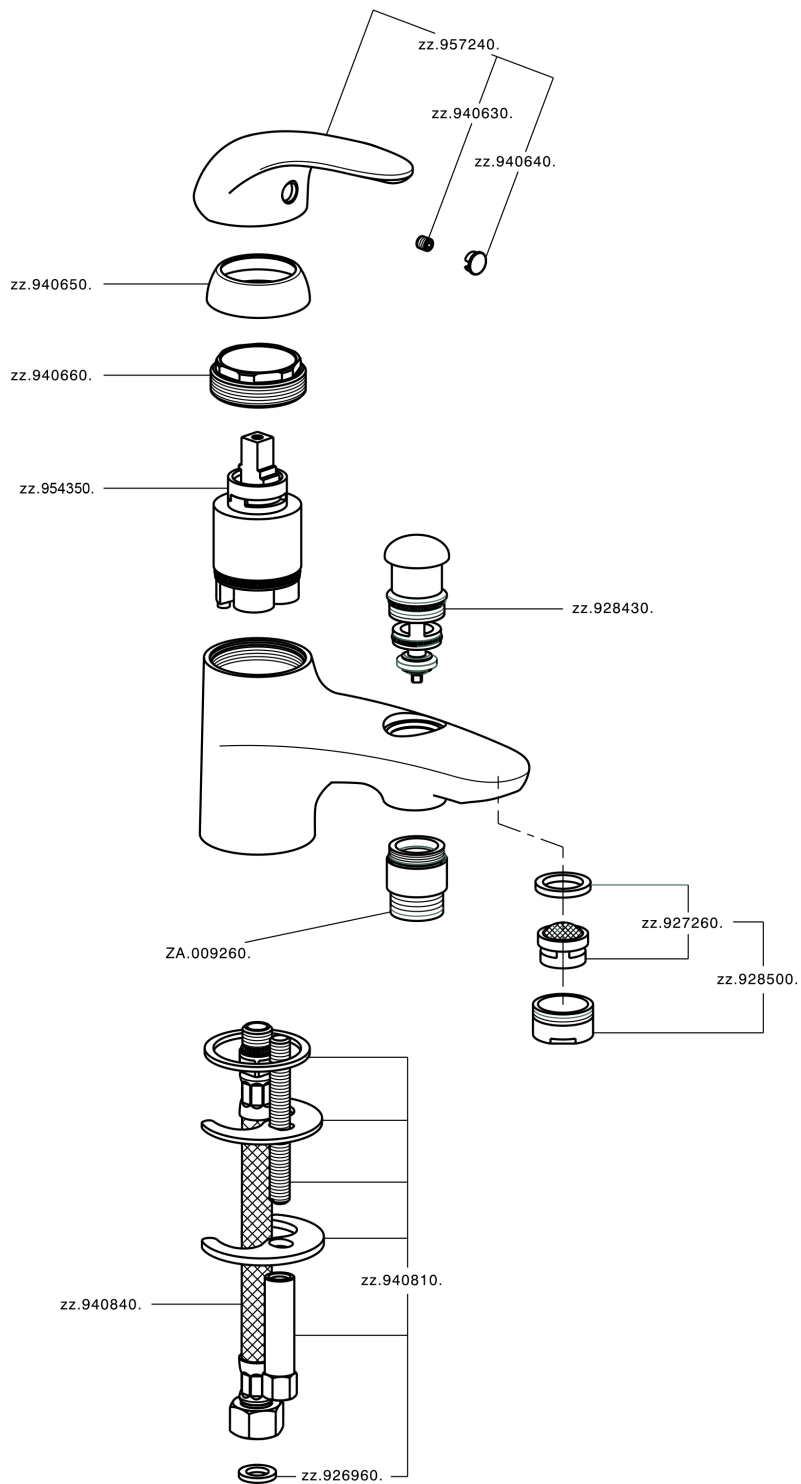

Miscelatore monocomando bordo vasca NORMA_NM000183

MODELLO **NM000183**

Miscelatore monocomando bordo vasca, senza completo doccia, attacco per flessibile 1/2" M, flex inox G.3/8"

FINITURE DISPONIBILI

CARATTERISTICHE

Ricambio Cartuccia **ZZ94034000**

Cartuccia Monocomando 35 mm

Miscelatore monocomando bordo vasca NORMA_NM000183

NM000183

<https://www.huberitalia.com/miscelatore-monocomando-bordo-vasca-norma-nm000183>

2025-05-02