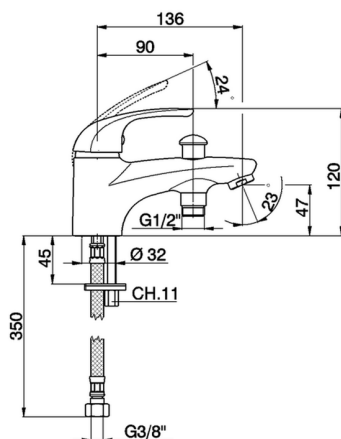

Miscelatore monocomando bordo vasca NORMA_NM000183

MODELLO **NM000183**

Miscelatore monocomando bordo vasca, senza completo doccia, attacco per flessibile 1/2" M, flex inox G.3/8"

FINITURE DISPONIBILI

CARATTERISTICHE

Ricambio Cartuccia **ZZ94034000**

Cartuccia Monocomando 35 mm

Miscelatore monocomando bordo vasca NORMA_NM000183

NM000183

<https://www.huberitalia.com/miscelatore-monocomando-bordo-vasca-norma-nm000183>

2025-05-02