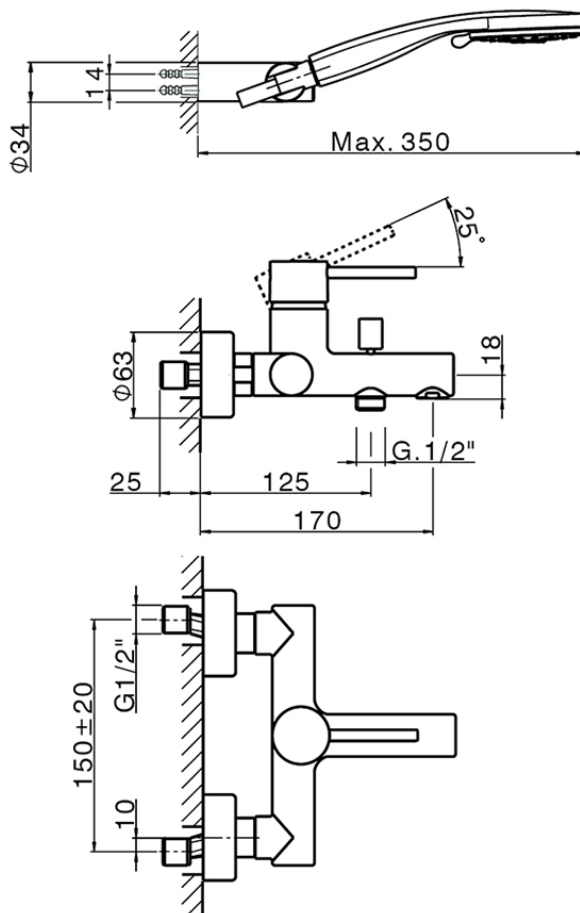

## Miscelatore monocomando vasca completo NUOVA KIRUNA\_K2000120

K2000120

<https://www.huberitalia.com/miscelatore-monocomando-vasca-completo-nuova-kiruna-k2000120>

2026-01-02