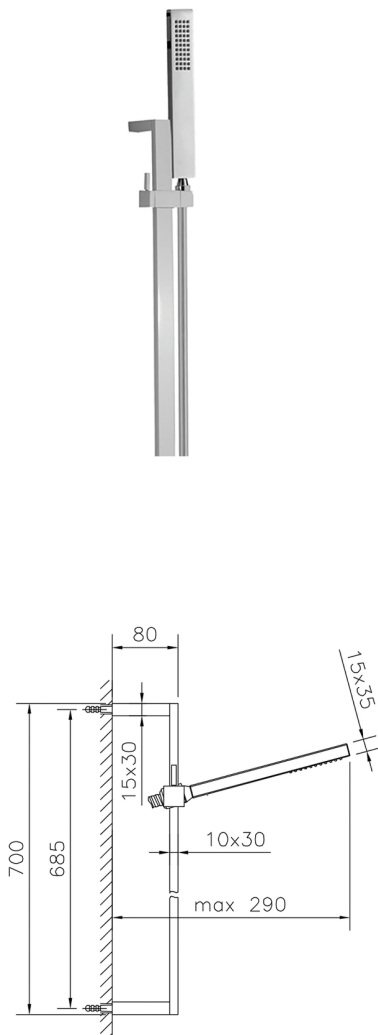

Completo doccia saliscendi SHOWER_SS010770

MODELLO **SS010770**

Completo doccia saliscendi, asta 70 cm ottone con
supp. scorrevole Ottone, doccetta monogetto
minimalista 35x15 mm Ottone, flessibile liscio
SUPREME 150 cm

FINITURE DISPONIBILI

-  **21** 21 Cromo
-  **2B** 2B Nichel Lucido
-  **2F** 2F Nichel Spazzolato
-  **2Q** 2Q Black Titanium
-  **40** 40 Nero Opaco
-  **4Q** 4Q Bianco Opaco

CARATTERISTICHE

2025-07-18