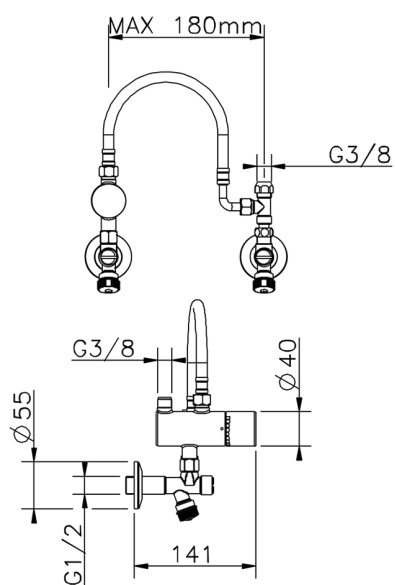

Limitatore di temperatura sotto lavabo CLINIC&TECHNICAL_TYT83011

MODELLO **TYT83011**

Limitatore di temperatura sotto lavabo, con kit d'installazione

FINITURE DISPONIBILI

CARATTERISTICHE

2026-06-27