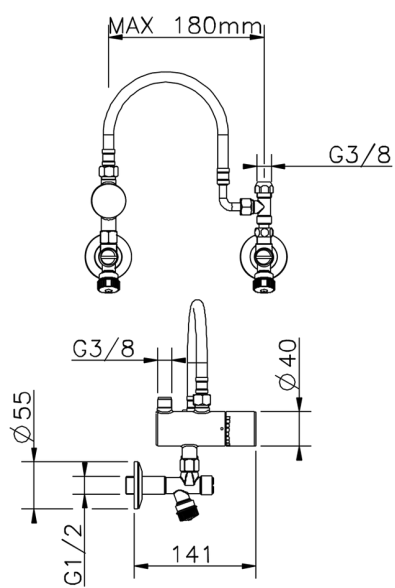

Limitatore di temperatura sotto lavabo CLINIC&TECHNICAL_TYT83011

MODELLO **TYT83011**

Limitatore di temperatura sotto lavabo, con kit d'installazione

FINITURE DISPONIBILI

CARATTERISTICHE

2026-05-13