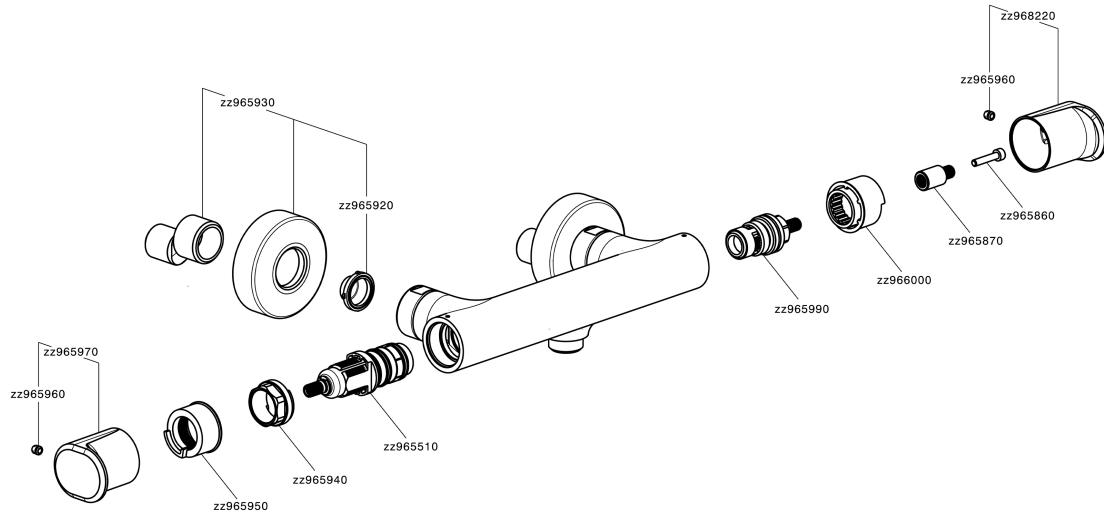

Miscelatore termostatico doccia LEVITY_LYT01010

MODELLO **LYT01010**

Miscelatore termostatico doccia, senza completo doccia, attacco per flessibile 1/2" M

FINITURE DISPONIBILI

-  **21** 21 Cromo
-  **2B** 2B Nichel Lucido
-  **2F** 2F Nichel Spazzolato
-  **40** 40 Nero Opaco
-  **4Q** 4Q Bianco Opaco

CARATTERISTICHE

Ricambio Cartuccia **ZZ96551000**

Cartuccia Termostatica TMX 25

EcoStop

Con il Dispositivo EcoStop l'apertura dell'acqua avviene con un punto duro al 50% circa della portata. Un fermo a metà apertura, da vincere con una leggera forza solo e soltanto quando ci sia una reale necessità di richiesta d'acqua alla massima portata. Ciò permette di consumare fino al 50% in meno di acqua.

SafeTouch

Il sistema SafeTouch Huber mantiene il corpo del miscelatore freddo al tatto durante il funzionamento.

Termostatico

Il Termostatico Huber è il tuo personale gestore dell'acqua che ti aiuta a gestire e controllare acqua ed energia senza sprechi.

Miscelatore termostatico doccia LEVITY_LYT01010

LYT01010

<https://www.huberitalia.com/miscelatore-termostatico-doccia-levity-lyt01010>

2025-07-01