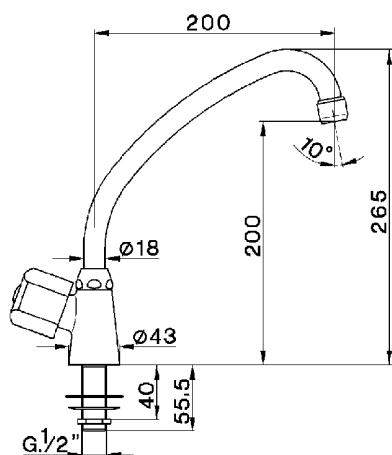

Rubinetto monoacqua EVA_EV000740

MODELLO **EV000740**

Rubinetto monoacqua, senza scarico automatico, senza maniglia

FINITURE DISPONIBILI

CARATTERISTICHE

2026-06-28