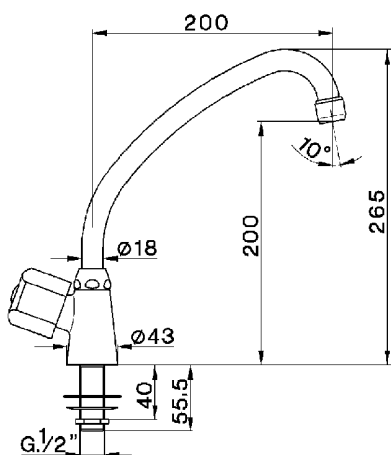

Rubinetto monoacqua EVA_EV000740

MODELLO **EV000740**

Rubinetto monoacqua, senza scarico automatico, senza maniglia

FINITURE DISPONIBILI

CARATTERISTICHE

2026-04-17