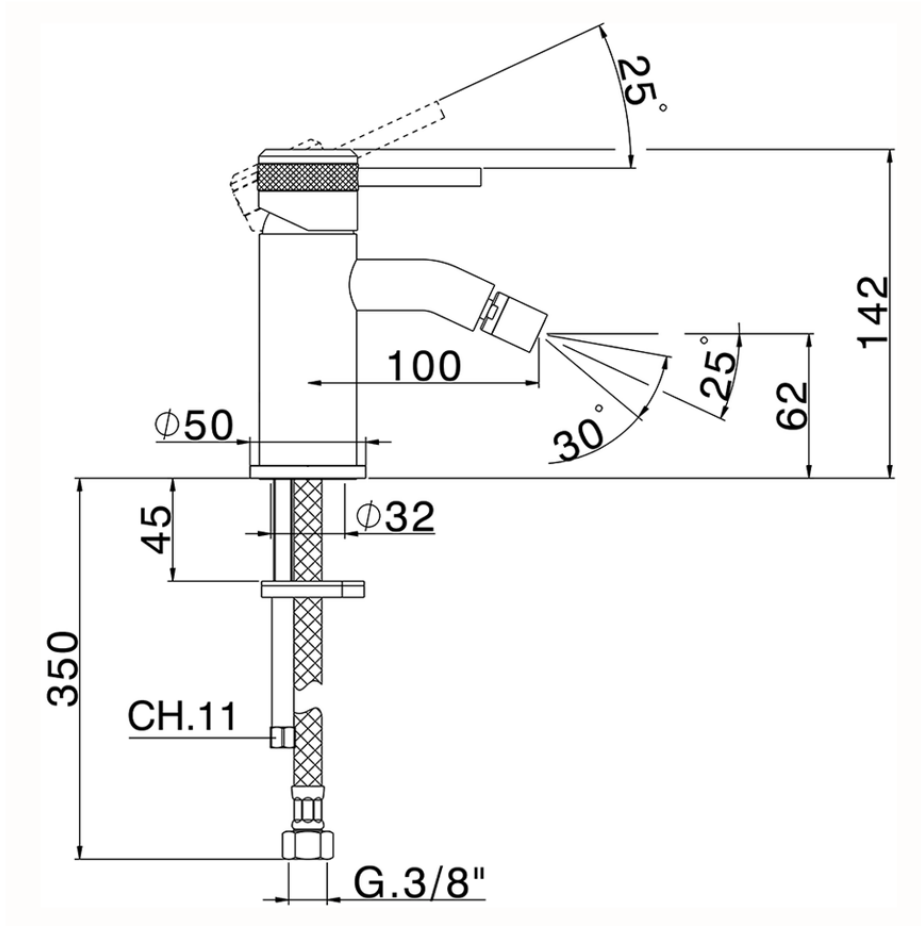

Miscelatore monocomando bidet CHRONOS\_CR001560

CR001560

<https://www.huberitalia.com/miscelatore-monocomando-bidet-chronos-cr001560>

2026-06-27