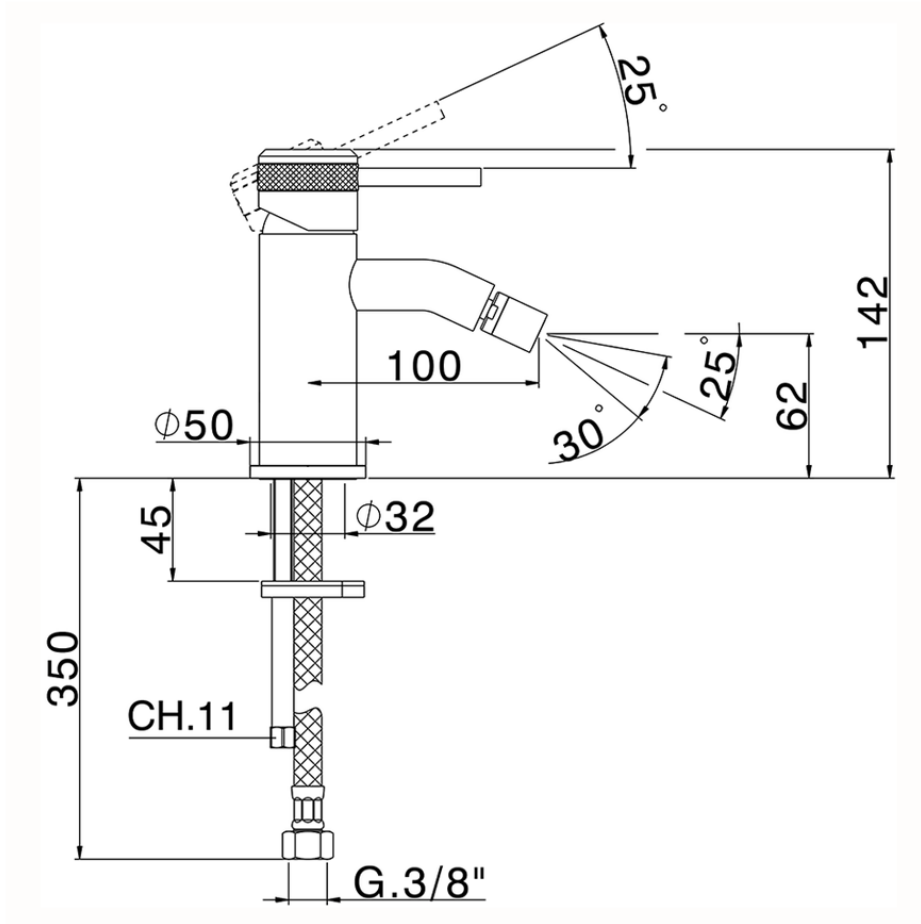

Miscelatore monocomando bidet CHRONOS_CR001560

CR001560

<https://www.huberitalia.com/miscelatore-monocomando-bidet-chronos-cr001560>

2026-06-27