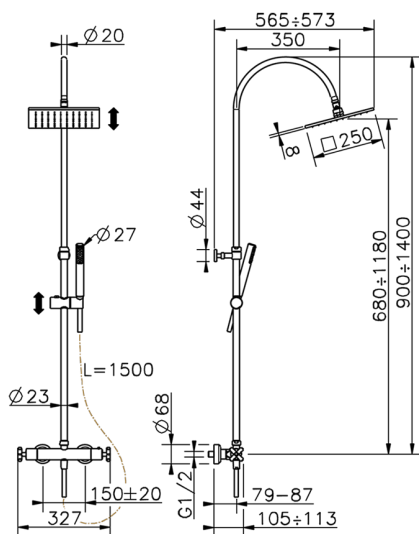

Colonna doccia termostatica 2 funzioni COLUMNS_SUC80020

MODELLO **SUC80020**

Colonna doccia termostatica 2 funzioni, devia stop 2 uscite, colonna telescopica, supporto doccetta scorrevole, doccetta monogetto minimalista D.27 mm ABS, soffione quadro 250x250 mm sp.8 mm in Ottone, flessibile liscio SILVERFLEX 150 cm

FINITURE DISPONIBILI

21 21 Cromo

CARATTERISTICHE

Ricambio Cartuccia **24.04A.PP**

Cartuccia Termostatica Plus P 8X20

DeviaStop

La tecnologia Devia Stop di Huber consente con un semplice movimento rotativo di gestire la portata dell'acqua e di scegliere la modalità d'erogazione (soffione, doccetta a mano).