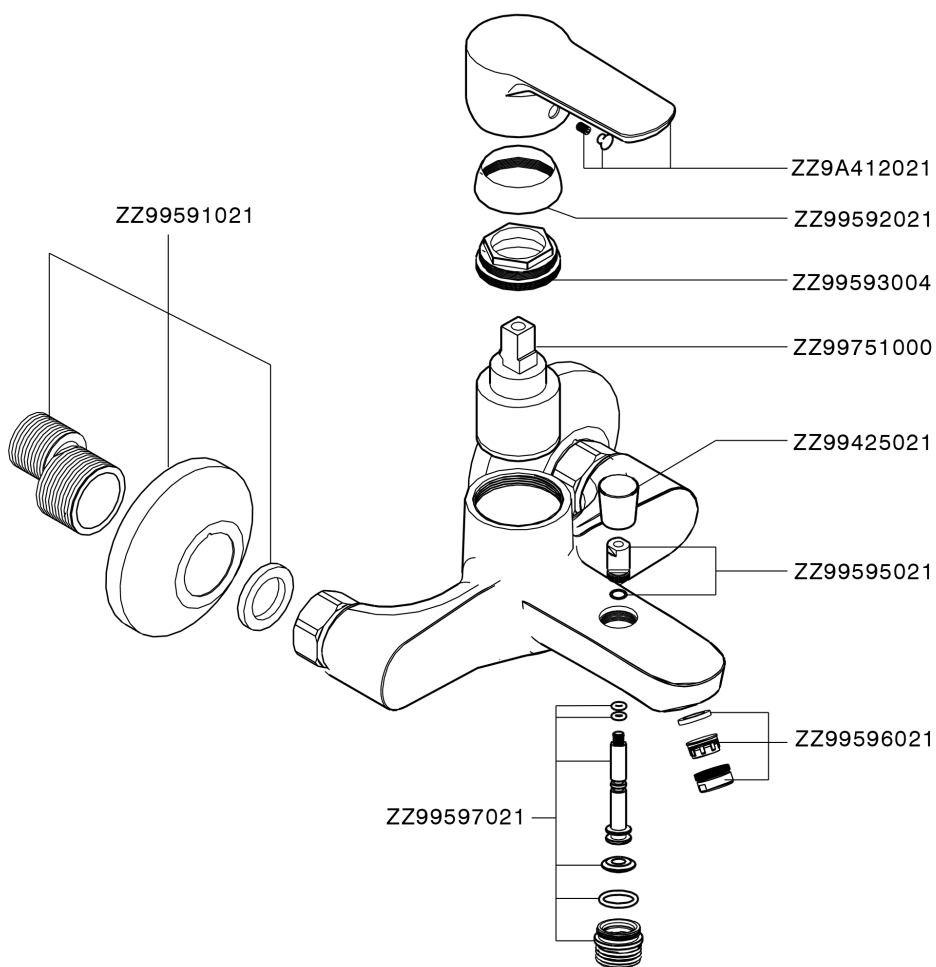

## Miscelatore monocomando vasca SATURNO\_SN000134

MODELLO **SN000134**

Miscelatore monocomando vasca, senza completo doccia, attacco per flessibile 1/2" M

FINITURE DISPONIBILI

**21** 21 Cromo

CARATTERISTICHE

Ricambio Cartuccia **ZZ96779000**

**Cartuccia Monocomando 35 mm**

## Miscelatore monocomando vasca SATURNO\_SN000134

SN000134

<https://www.huberitalia.com/miscelatore-monocomando-vasca-saturno-sn000134>

2026-04-17