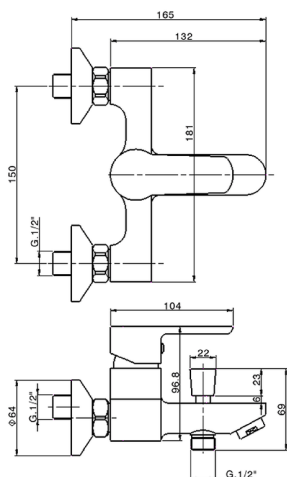

Miscelatore monocomando vasca SATURNO_SN000134

MODELLO **SN000134**

Miscelatore monocomando vasca, senza completo doccia, attacco per flessibile 1/2" M

FINITURE DISPONIBILI

21 21 Cromo

CARATTERISTICHE

Ricambio Cartuccia **ZZ96779000**

Cartuccia Monocomando 35 mm

Miscelatore monocomando vasca SATURNO_SN000134

SN000134

<https://www.huberitalia.com/miscelatore-monocomando-vasca-saturno-sn000134>

2026-06-02