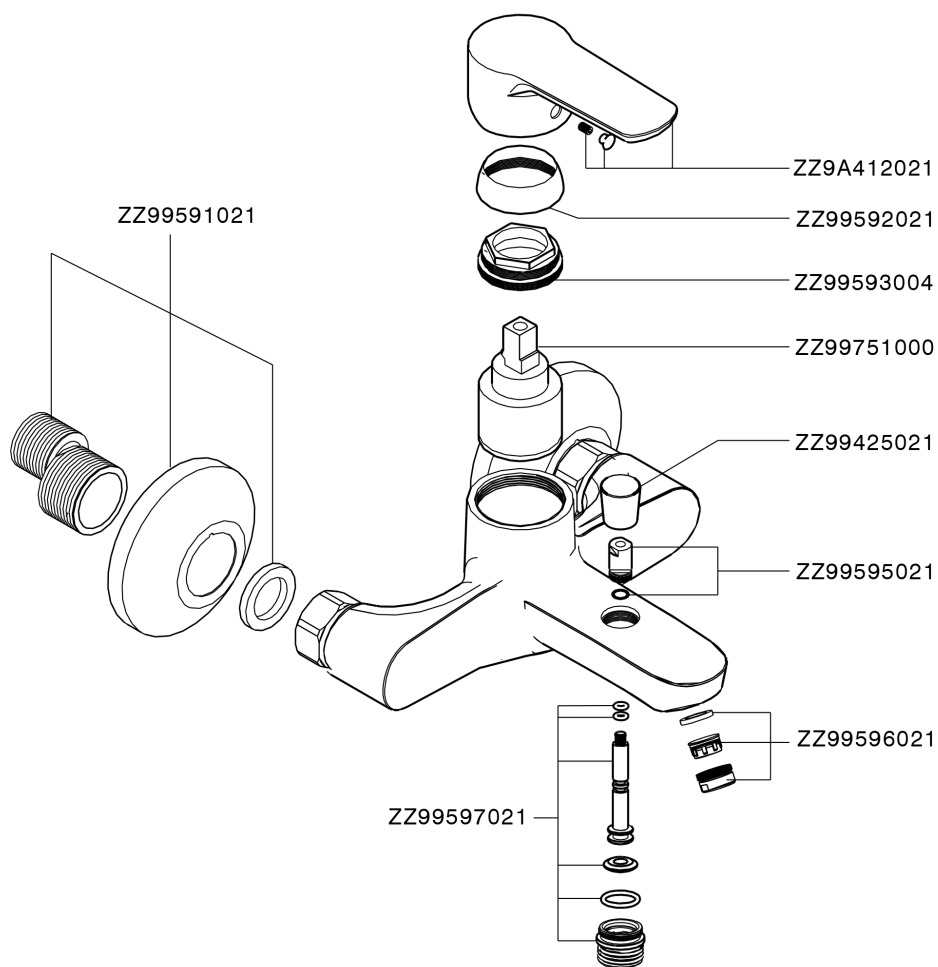

Miscelatore monocomando vasca SATURNO_SN000134

MODELLO **SN000134**

Miscelatore monocomando vasca, senza completo doccia, attacco per flessibile 1/2" M

FINITURE DISPONIBILI

21 21 Cromo

CARATTERISTICHE

Ricambio Cartuccia **ZZ96779000**

Cartuccia Monocomando 35 mm

Miscelatore monocomando vasca SATURNO_SN000134

SN000134

<https://www.huberitalia.com/miscelatore-monocomando-vasca-saturno-sn000134>

2026-06-02