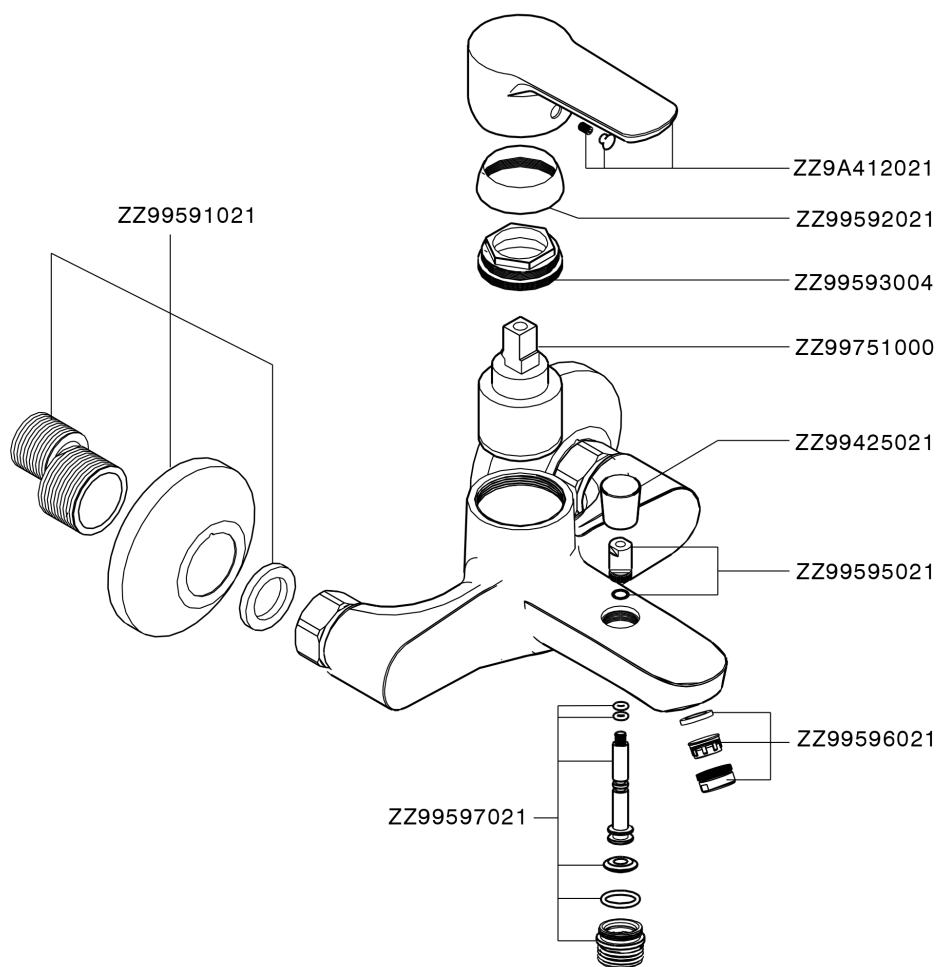

## Miscelatore monocomando vasca SATURNO\_SN000134

SN000134

<https://www.huberitalia.com/miscelatore-monocomando-vasca-saturno-sn000134>

2026-06-02