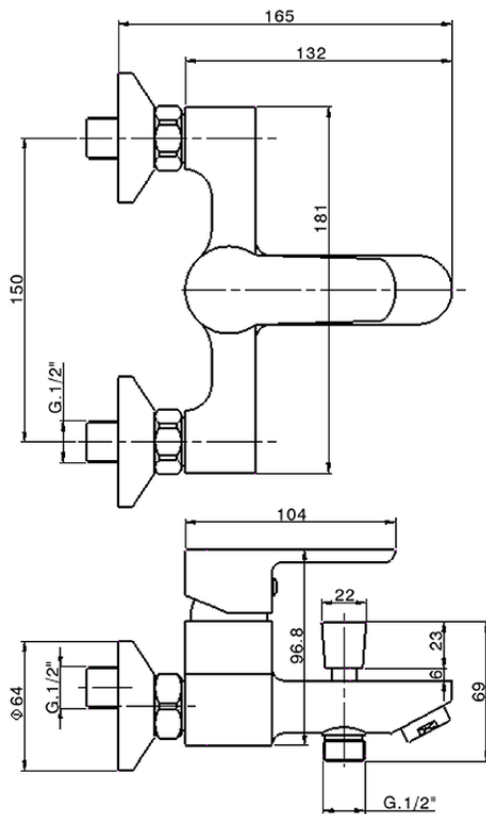

Miscelatore monocomando vasca SATURNO_SN000134

SN000134

<https://www.huberitalia.com/miscelatore-monocomando-vasca-saturno-sn000134>

2026-06-02