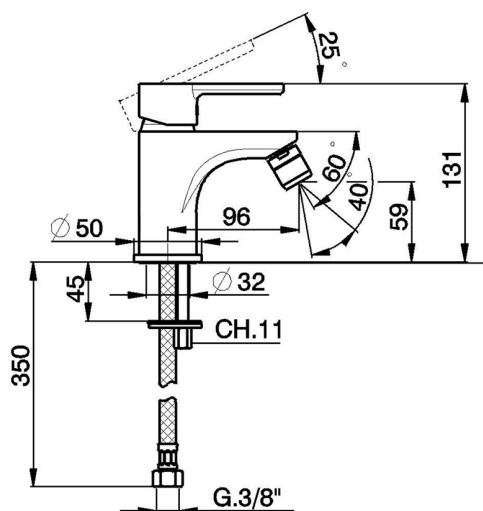

Miscelatore monocomando bidet Energy Save H2_H2000565

MODELLO **H2000565**

Miscelatore monocomando bidet EnergySave, senza scarico automatico, flex inox G.3/8"

FINITURE DISPONIBILI

21 21 Cromo

CARATTERISTICHE

Ricambio Cartuccia **ZZ96800000**

Cartuccia Monocomando 35 mm

DeviaStop

La tecnologia Devia Stop di Huber consente con un semplice movimento rotativo di gestire la portata dell'acqua e di scegliere la modalità d'erogazione (soffione, doccetta a mano).