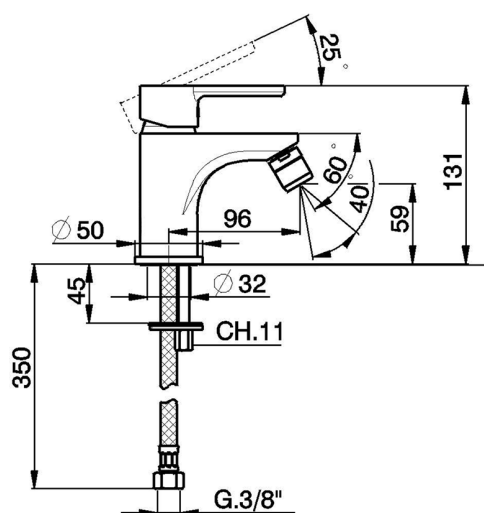

## Miscelatore monocomando bidet Energy Save H2\_H2000565

MODELLO **H2000565**

Miscelatore monocomando bidet EnergySave, senza scarico automatico, flex inox G.3/8"

FINITURE DISPONIBILI

**21** 21 Cromo

CARATTERISTICHE

Ricambio Cartuccia **ZZ96800000**

**Cartuccia Monocomando 35 mm**

### DeviaStop

La tecnologia Devia Stop di Huber consente con un semplice movimento rotativo di gestire la portata dell'acqua e di scegliere la modalità d'erogazione (soffione, doccetta a mano).