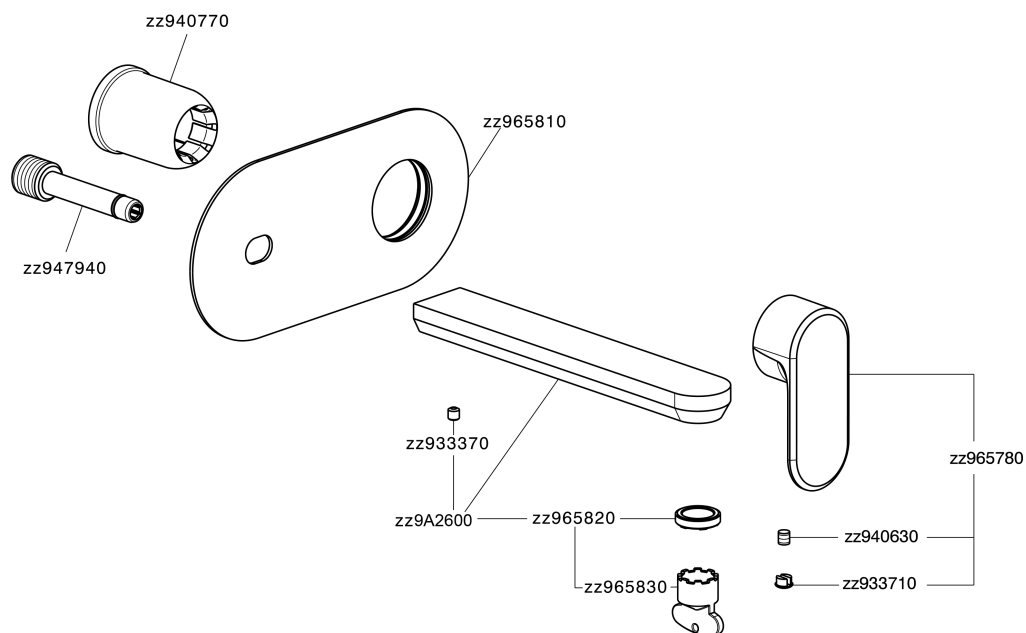

Parte esterna monocomando lavabo a parete LEVITY_LY005511

LY005511

<https://www.huberitalia.com/parte-esterna-monocomando-lavabo-a-parete-levity-ly005511>