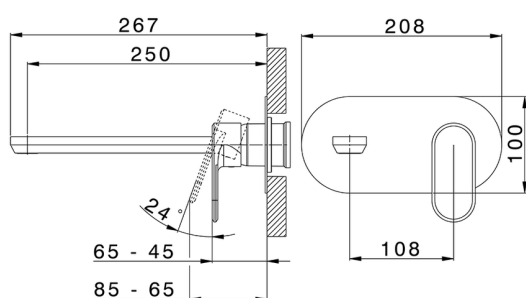

CARATTERISTICHE

Installazione **Incasso**
Parti Incasso necessarie **ZB002450**