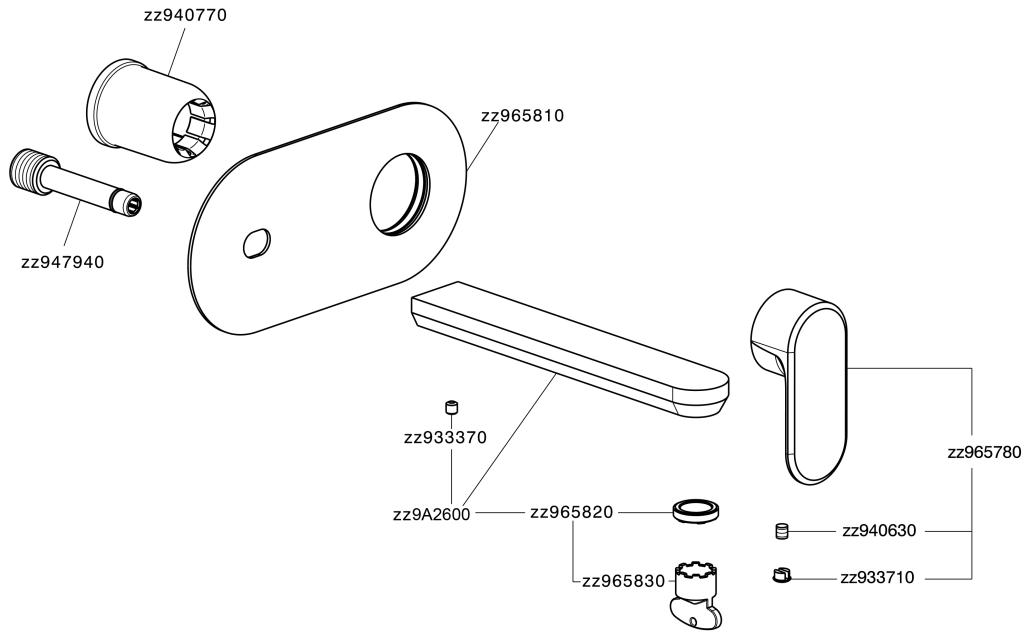

Parte esterna monocomando lavabo a parete LEVITY_LY005511

LY005511

<https://www.huberitalia.com/parte-esterna-monocomando-lavabo-a-parete-levity-ly005511>

Parte incasso monocomando lavabo a parete Easy-Box INCASSO_ZB002450

ZB002450 <https://www.huberitalia.com/parte-incasso-monocomando-lavabo-a-parete-easy-box-incasso-zb002450>

2026-06-28