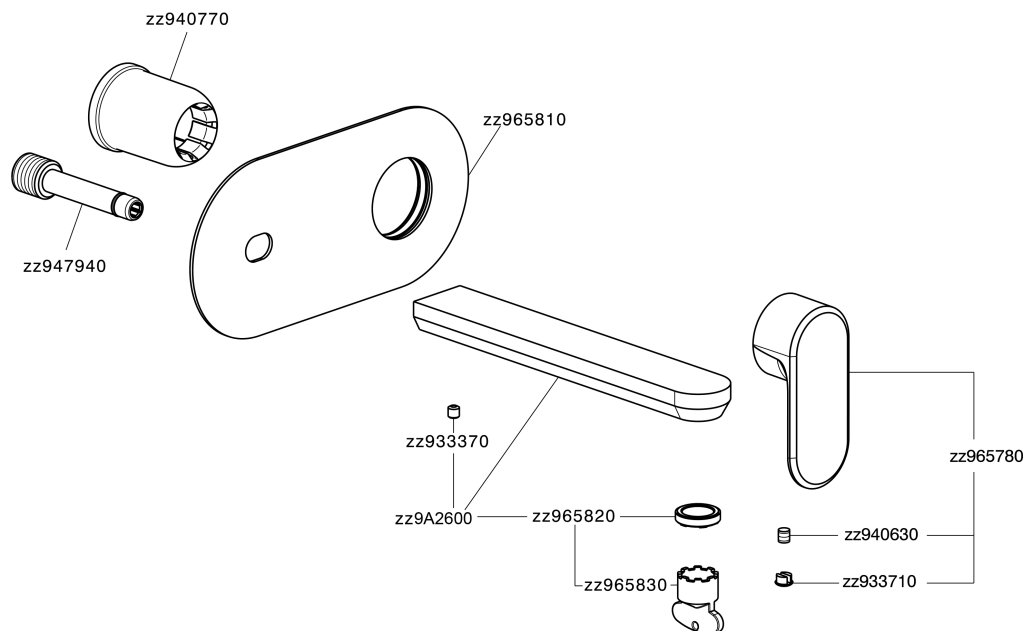

Parte esterna monocomando lavabo a parete LEVITY_LY005511

LY005511

<https://www.huberitalia.com/parte-esterna-monocomando-lavabo-a-parete-levity-ly005511>

Parte incasso monocomando lavabo a parete Easy-Box INCASSO_ZB002450

ZB002450 <https://www.huberitalia.com/parte-incasso-monocomando-lavabo-a-parete-easy-box-incasso-zb002450>

2026-05-13